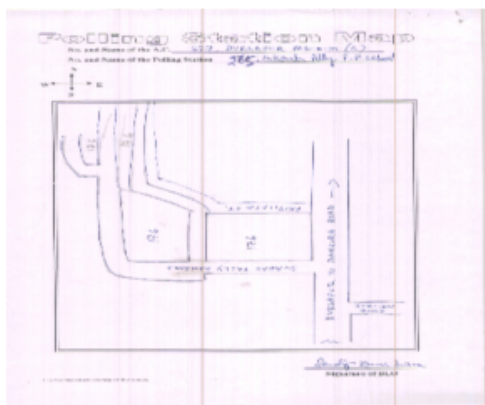

Nazri Naksha