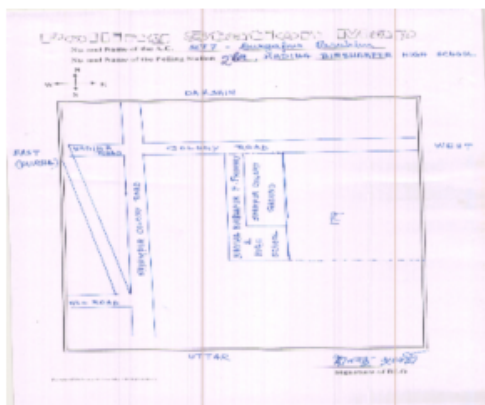

Nazri Naksha