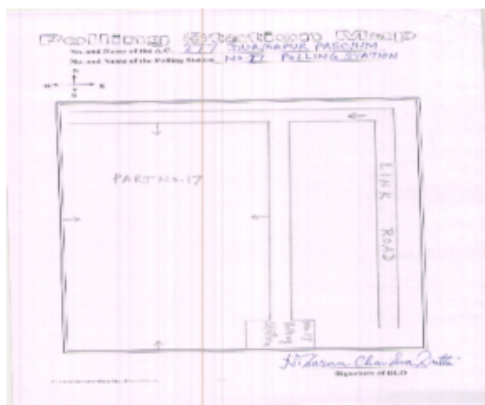

নির্বাচক নিবন্ধন আধিকারিকের স্বাক্ষর

Nazri Naksha

Google Map View

Polling Station Building Front View

Polling Station Front View

Cad View

Key MAP View

1	WEP2583680	নাম : দেবাশিস বাদ্যাকর পিতার নাম: লক্ষ্মীন্দ্রা বাদ্যাকর বাড়ির নং : N0 বয়স : 24 লিঙ্গ : পুরুষ	ফটো উপলব্ধ	2	WEP2583391	নাম : সোনালী মাল স্বামীর নাম: বিশ্বজিৎ মাল বাড়ির নং : রায়না পুকুর পাড় বয়স : 24 লিঙ্গ : মহিলা	ফটো উপলব্ধ	3	WEP2583474	নাম : রুবি মুখার্জি অন্যান্য: শান্তনু চ্যাটার্জী বাড়ির নং : N4/3 বয়স : 62 লিঙ্গ : মহিলা	ফটো উপলব্ধ
4	WEP2583060	নাম : প্রীতম মন্ডল পিতার নাম: বিদ্যুত কুমার মন্ডল বাড়ির নং : 2/7 বয়স : 24 লিঙ্গ : পুরুষ	ফটো উপলব্ধ	5	WEP2583326	নাম : দেবপম সাহা অন্যান্য: নীলকণ্ঠ সুর বাড়ির নং : N02/A/8 বয়স : 24 লিঙ্গ : পুরুষ	ফটো উপলব্ধ	6	WEP2583706	নাম : বিজয় বাগদি পিতার নাম: বুদ্ধদেব বাগদী বাড়ির নং : N0 বয়স : 24 লিঙ্গ : পুরুষ	ফটো উপলব্ধ
7	WEP2583813	নাম : বোর্না বাউরী স্বামীর নাম: বিশ্বনাথ বাউরী বাড়ির নং : N0 বয়স : 26 লিঙ্গ : মহিলা	ফটো উপলব্ধ	8	WEP2583649	নাম : সিখা বাগদী স্বামীর নাম: কানাই বাগদী বাড়ির নং : N0 বয়স : 26 লিঙ্গ : মহিলা	ফটো উপলব্ধ	9	WEP2583243	নাম : উত্তম বাগদি পিতার নাম: জয়রাম বাগদি বাড়ির নং : N0 বয়স : 42 লিঙ্গ : পুরুষ	ফটো উপলব্ধ
10	WEP2583722	নাম : অর্পণ সিংহ পিতার নাম: সরোজ কুমার সিংহ বাড়ির নং : N0 বয়স : 24 লিঙ্গ : পুরুষ	ফটো উপলব্ধ	11	WEP2583599	নাম : সবিতা কর্মকার স্বামীর নাম: ভোলা কর্মকার বাড়ির নং : N0 বয়স : 32 লিঙ্গ : মহিলা	ফটো উপলব্ধ	12	WEP2583870	নাম : তাপস বাদ্যাকর পিতার নাম: বিধান বাদ্যাকর বাড়ির নং : N0 বয়স : 27 লিঙ্গ : পুরুষ	ফটো উপলব্ধ
13	WEP2583441	নাম : মৌসুমী বাদ্যাকর স্বামীর নাম: কৈলাশ বাদ্যাকর বাড়ির নং : N0 বয়স : 25 লিঙ্গ : মহিলা	ফটো উপলব্ধ	14	WEP2583367	নাম : রাহুল বাগদী পিতার নাম: মিহির বাগদী বাড়ির নং : N0 বয়স : 26 লিঙ্গ : পুরুষ	ফটো উপলব্ধ	15	WEP2583847	নাম : রিনা বাউরী পিতার নাম: বিদ্যুত বাউরী বাড়ির নং : N0 বয়স : 27 লিঙ্গ : মহিলা	ফটো উপলব্ধ
16	WEP2583276	নাম : রোহিত বাউরি পিতার নাম: কাজল বাউরী বাড়ির নং : N0 বয়স : 25 লিঙ্গ : পুরুষ	ফটো উপলব্ধ	17	WEP2583102	নাম : মন্দিরা বাগদি স্বামীর নাম: উত্তম বাগদি বাড়ির নং : N0 বয়স : 41 লিঙ্গ : মহিলা	ফটো উপলব্ধ	18	WEP2583664	নাম : কৌশিক বাদ্যাকর পিতার নাম: মধু বাদ্যাকর বাড়ির নং : N0 বয়স : 24 লিঙ্গ : পুরুষ	ফটো উপলব্ধ
19	WEP2583508	নাম : রাজ প্রসাদ সাউ পিতার নাম: রাজেন্দ্র সাউ বাড়ির নং : N01/21 বয়স : 24 লিঙ্গ : পুরুষ	ফটো উপলব্ধ	20	WEP2583359	নাম : মালা বর্মা স্বামীর নাম: দেবেশ বর্মা বাড়ির নং : N08/2 বয়স : 63 লিঙ্গ : মহিলা	ফটো উপলব্ধ	21	WEP2583292	নাম : আকাশ বাউরী পিতার নাম: বাদল বাউরী বাড়ির নং : N0 বয়স : 24 লিঙ্গ : পুরুষ	ফটো উপলব্ধ
22	WEP2583086	নাম : রুপম কর্মকার পিতার নাম: আনন্দ কর্মকার বাড়ির নং : N01/3 বয়স : 25 লিঙ্গ : মহিলা	ফটো উপলব্ধ	23	WEP2583425	নাম : দেবেশ বর্মা পিতার নাম: শশিধর বর্মা বাড়ির নং : N04/2 বয়স : 69 লিঙ্গ : পুরুষ	ফটো উপলব্ধ	24	WEP2583540	নাম : সীমা বাউরী স্বামীর নাম: সমির বাউরী বাড়ির নং : N0 বয়স : 24 লিঙ্গ : মহিলা	ফটো উপলব্ধ
25	WEP2583755	নাম : মৌসুমী লোহার দেবনাথ স্বামীর নাম: প্রসেনজীত দেবনাথ বাড়ির নং : N02/3 বয়স : 29 লিঙ্গ : মহিলা	ফটো উপলব্ধ	26	WEP2583524	নাম : লাটু বাগদী পিতার নাম: অজিত বাগদী বাড়ির নং : N0 বয়স : 24 লিঙ্গ : পুরুষ	ফটো উপলব্ধ	27	WEP2583789	নাম : বিনীতা সিংহ স্বামীর নাম: অর্জন কুমার সিংহ বাড়ির নং : N0 বয়স : 28 লিঙ্গ : মহিলা	ফটো উপলব্ধ
28	WEP2583573	নাম : রুক্মণী বাদ্যাকর পিতার নাম: বীনয় বাদ্যাকর বাড়ির নং : N0 বয়স : 24 লিঙ্গ : মহিলা	ফটো উপলব্ধ	29	WEP2583045	নাম : দেবশ্রী কর্মকার স্বামীর নাম: বিধান কর্মকার বাড়ির নং : N01/15 বয়স : 28 লিঙ্গ : মহিলা	ফটো উপলব্ধ	30	WEP2839652	নাম : বুমা বউহরী স্বামীর নাম: আকাশ বাউরী বাড়ির নং : এন0005 বয়স : 23 লিঙ্গ : মহিলা	ফটো উপলব্ধ