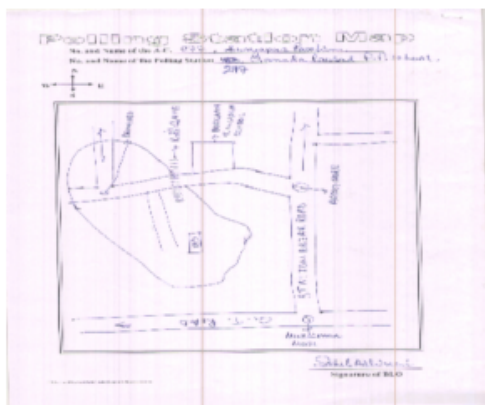

নির্বাচক নিবন্ধন আধিকারিকের স্বাক্ষর

Nazri Naksha

Google Map View

Polling Station Building Front View

Polling Station Front View

Cad View

Key MAP View

বিধানসভা নির্বাচনকেন্দ্রের নং, নাম : 277-দুর্গাপুর পশ্চিম
ভাগ নং, নাম : 1-রায়ডাঙ্গা এবং বারুড়া মোড় (পূর্বাংশ)