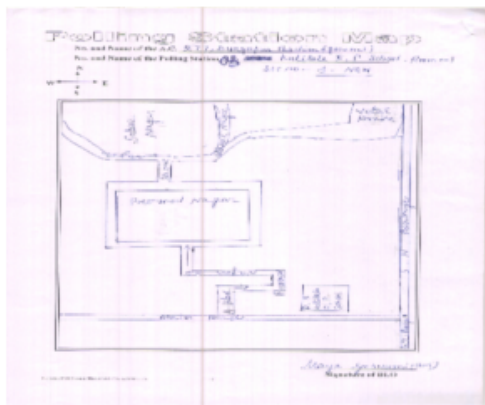

Nazri Naksha