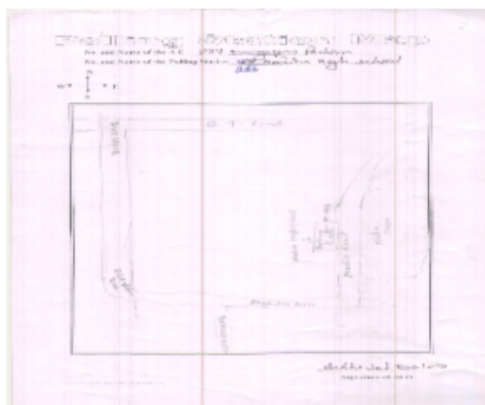

নির্বাচক নিবন্ধন আধিকারিকের স্বাক্ষর

Nazri Naksha

Google Map View

Polling Station Building Front View

Polling Station Front View

Cad View

Key MAP View

1 নাম : বিশ্বনাথ ঘোষ পিতার নাম: দিপঙ্কর ঘোষ বাড়ির নং : N0 বয়স : 26 লিঙ্গ : পুরুষ	WEP2640902	ফটো উপলব্ধ	2 নাম : রোহিত বাউরি পিতার নাম: তারকনাথ বাউরি বাড়ির নং : N0 বয়স : 24 লিঙ্গ : পুরুষ	WEP2640928	ফটো উপলব্ধ	3 নাম : রাজিব খান্দর পিতার নাম: কানু খান্দর বাড়ির নং : N0 বয়স : 26 লিঙ্গ : পুরুষ	WEP2641033	ফটো উপলব্ধ
4 নাম : শুভ্রী মুখার্জি পিতার নাম: প্রিয়া কুমার মুখার্জি বাড়ির নং : N0 বয়স : 24 লিঙ্গ : মহিলা	WEP2640977	ফটো উপলব্ধ	5 নাম : সুমন কেওড়া পিতার নাম: প্রদীপ কেওড়া বাড়ির নং : N0 বয়স : 24 লিঙ্গ : পুরুষ	WEP2640852	ফটো উপলব্ধ	6 নাম : মন্দিরা কেওড়া মায়ের নাম: চায়না কেওড়া বাড়ির নং : N0 বয়স : 25 লিঙ্গ : মহিলা	WEP2640811	ফটো উপলব্ধ
7 নাম : রিস্মা কেওড়া পিতার নাম: তারক নাথ কেওড়া বাড়ির নং : N0 বয়স : 24 লিঙ্গ : মহিলা	WEP2640944	ফটো উপলব্ধ	8 নাম : প্রশান্ত কেওড়া পিতার নাম: কালিদাস কেওড়া বাড়ির নং : N0 বয়স : 24 লিঙ্গ : পুরুষ	WEP2640829	ফটো উপলব্ধ	9 নাম : অপর্ণা থান্দর স্বামীর নাম: বিধান থান্দর বাড়ির নং : N0 বয়স : 26 লিঙ্গ : মহিলা	WEP2641058	ফটো উপলব্ধ
10 নাম : সুদীপ্তা কুমার দে পিতার নাম: নব কুমার দে বাড়ির নং : N0 বয়স : 24 লিঙ্গ : পুরুষ	WEP2640845	ফটো উপলব্ধ	11 নাম : শাবনী দে স্বামীর নাম: সুদীপ্ত কুমার দে বাড়ির নং : এন0058 বয়স : 22 লিঙ্গ : মহিলা	WEP2894343	ফটো উপলব্ধ	12 নাম : মজিদ আনসারী পিতার নাম: হামিদ আনসারী বাড়ির নং : n0131 বয়স : 71 লিঙ্গ : পুরুষ	LJK1597756	ফটো উপলব্ধ
13 নাম : গোপাল আনসারী পিতার নাম: হামিদ আনসারী বাড়ির নং : n0131 বয়স : 43 লিঙ্গ : পুরুষ	WEP1344746	ফটো উপলব্ধ	14 নাম : কালাম আনসারী পিতার নাম: হামিদ আনসারী বাড়ির নং : n0131 বয়স : 35 লিঙ্গ : পুরুষ	WEP1344738	ফটো উপলব্ধ	15 নাম : আশিষ সাহা পিতার নাম: আনন্দ সাহা বাড়ির নং : n0131 বয়স : 35 লিঙ্গ : পুরুষ	WEP1236066	ফটো উপলব্ধ
16 নাম : দিলীপ কর্মকার পিতার নাম: মদন মোহন কর্মকার বাড়ির নং : n0252 বয়স : 61 লিঙ্গ : পুরুষ	WB/37/265/720376	ফটো উপলব্ধ	17 নাম : চায়না কর্মকার স্বামীর নাম: দিলীপ কর্মকার বাড়ির নং : n0253 বয়স : 61 লিঙ্গ : মহিলা	WB/37/265/720373	ফটো উপলব্ধ	18 নাম : অরবিন্দ কর্মকার পিতার নাম: দিলীপ কর্মকার বাড়ির নং : n0254 বয়স : 32 লিঙ্গ : পুরুষ	WEP1442425	ফটো উপলব্ধ
19 নাম : পিন্ধি কেওড়া স্বামীর নাম: দুবেশ কেওড়া বাড়ির নং : n0219 বয়স : 28 লিঙ্গ : মহিলা	WEP2014041	ফটো উপলব্ধ	20 নাম : রুমা কেওড়া স্বামীর নাম: রাজীব কেওড়া বাড়ির নং : n0051 বয়স : 28 লিঙ্গ : মহিলা	WEP2013969	ফটো উপলব্ধ	21 নাম : দেবনাথ কেওড়া পিতার নাম: অমরেন্দ্র কেওড়া বাড়ির নং : n0244 বয়স : 26 লিঙ্গ : পুরুষ	WEP2380418	ফটো উপলব্ধ
22 নাম : উজ্জল কেওড়া পিতার নাম: গনেশ কেওড়া বাড়ির নং : n0070 বয়স : 49 লিঙ্গ : পুরুষ	WB/37/265/954172	ফটো উপলব্ধ	23 নাম : শ্রাবনী কেওড়া স্বামীর নাম: উজ্জল কেওড়া বাড়ির নং : n0070 বয়স : 45 লিঙ্গ : মহিলা	LJK2391209	ফটো উপলব্ধ	24 নাম : দিলীপ কেওড়া পিতার নাম: রামদাস কেওড়া বাড়ির নং : n0071 বয়স : 69 লিঙ্গ : পুরুষ	WB/37/265/954160	ফটো উপলব্ধ
25 নাম : চম্পা কেওড়া স্বামীর নাম: দিলীপ কেওড়া বাড়ির নং : n0071 বয়স : 63 লিঙ্গ : মহিলা	WB/37/265/954223	ফটো উপলব্ধ	26 নাম : সত্যজিত কেওড়া পিতার নাম: দিলীপ কেওড়া বাড়ির নং : n0071 বয়স : 45 লিঙ্গ : পুরুষ	LJK2391357	ফটো উপলব্ধ	27 নাম : জীবন কেওড়া পিতার নাম: পূর্ণচন্দ্র কেওড়া বাড়ির নং : n0075 বয়স : 49 লিঙ্গ : পুরুষ	WB/37/265/954463	ফটো উপলব্ধ
28 নাম : গীতা রানী কেওড়া স্বামীর নাম: জীবন কেওড়া বাড়ির নং : 75 বয়স : 38 লিঙ্গ : মহিলা	WEP1344886	ফটো উপলব্ধ	29 নাম : রীনা কেওড়া স্বামীর নাম: দুর্গাদাস কেওড়া বাড়ির নং : n0075 বয়স : 57 লিঙ্গ : মহিলা	WB/37/265/954094	ফটো উপলব্ধ	30 নাম : বিভা কেওড়া স্বামীর নাম: দীনবন্ধু কেওড়া বাড়ির নং : n0063 বয়স : 34 লিঙ্গ : মহিলা	WEP2013936	ফটো উপলব্ধ