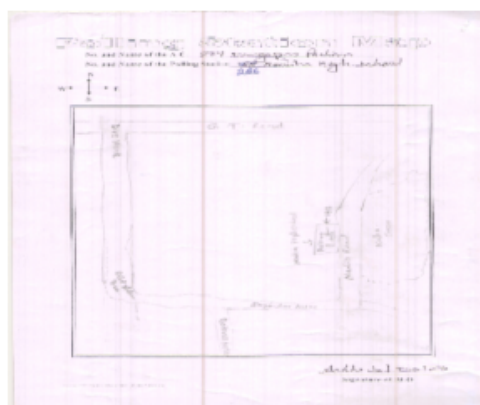

নির্বাচক নিবন্ধন আধিকারিকের স্বাক্ষর

Nazri Naksha

Google Map View

Polling Station Building Front View

Polling Station Front View

Cad View

Key MAP View

1 নাম : বিশ্বনাথ ঘোষ পিতার নাম: দিপঙ্কর ঘোষ বাড়ির নং : N0 বয়স : 26 লিঙ্গ : পুরুষ	WEP2640902	ফটো উপলব্ধ	2 নাম : রোহিত বাউরি পিতার নাম: তারকনাথ বাউরি বাড়ির নং : N0 বয়স : 24 লিঙ্গ : পুরুষ	WEP2640928	ফটো উপলব্ধ	3 নাম : রাজিব খান্দর পিতার নাম: কানু খান্দর বাড়ির নং : N0 বয়স : 26 লিঙ্গ : পুরুষ	WEP2641033	ফটো উপলব্ধ
4 নাম : শুভ্রী মুখার্জি পিতার নাম: প্রিয়া কুমার মুখার্জি বাড়ির নং : N0 বয়স : 24 লিঙ্গ : মহিলা	WEP2640977	ফটো উপলব্ধ	5 নাম : সুমন কেওড়া পিতার নাম: প্রদীপ কেওড়া বাড়ির নং : N0 বয়স : 24 লিঙ্গ : পুরুষ	WEP2640852	ফটো উপলব্ধ	6 নাম : মন্দিরা কেওড়া মায়ের নাম: চায়না কেওড়া বাড়ির নং : N0 বয়স : 25 লিঙ্গ : মহিলা	WEP2640811	ফটো উপলব্ধ
7 নাম : রিস্মা কেওড়া পিতার নাম: তারক নাথ কেওড়া বাড়ির নং : N0 বয়স : 24 লিঙ্গ : মহিলা	WEP2640944	ফটো উপলব্ধ	8 নাম : প্রশান্ত কেওড়া পিতার নাম: কালিদাস কেওড়া বাড়ির নং : N0 বয়স : 24 লিঙ্গ : পুরুষ	WEP2640829	ফটো উপলব্ধ	9 নাম : অপর্ণা থান্দর স্বামীর নাম: বিধান থান্দর বাড়ির নং : N0 বয়স : 26 লিঙ্গ : মহিলা	WEP2641058	ফটো উপলব্ধ
10 নাম : সুদীপ্তা কুমার দে পিতার নাম: নব কুমার দে বাড়ির নং : N0 বয়স : 24 লিঙ্গ : পুরুষ	WEP2640845	ফটো উপলব্ধ	11 নাম : শাবনী দে স্বামীর নাম: সুদীপ্ত কুমার দে বাড়ির নং : এন0058 বয়স : 22 লিঙ্গ : মহিলা	WEP2894343	ফটো উপলব্ধ	12 নাম : মজিদ আনসারী পিতার নাম: হামিদ আনসারী বাড়ির নং : n0131 বয়স : 71 লিঙ্গ : পুরুষ	LJK1597756	ফটো উপলব্ধ
13 নাম : গোপাল আনসারী পিতার নাম: হামিদ আনসারী বাড়ির নং : n0131 বয়স : 43 লিঙ্গ : পুরুষ	WEP1344746	ফটো উপলব্ধ	14 নাম : কালাম আনসারী পিতার নাম: হামিদ আনসারী বাড়ির নং : n0131 বয়স : 35 লিঙ্গ : পুরুষ	WEP1344738	ফটো উপলব্ধ	15 নাম : আশিষ সাহা পিতার নাম: আনন্দ সাহা বাড়ির নং : n0131 বয়স : 35 লিঙ্গ : পুরুষ	WEP1236066	ফটো উপলব্ধ
16 নাম : দিলীপ কর্মকার পিতার নাম: মদন মোহন কর্মকার বাড়ির নং : n0252 বয়স : 61 লিঙ্গ : পুরুষ	WB/37/265/720376	ফটো উপলব্ধ	17 নাম : চায়না কর্মকার স্বামীর নাম: দিলীপ কর্মকার বাড়ির নং : n0253 বয়স : 61 লিঙ্গ : মহিলা	WB/37/265/720373	ফটো উপলব্ধ	18 নাম : অরবিন্দ কর্মকার পিতার নাম: দিলীপ কর্মকার বাড়ির নং : n0254 বয়স : 32 লিঙ্গ : পুরুষ	WEP1442425	ফটো উপলব্ধ
19 নাম : পিন্ধি কেওড়া স্বামীর নাম: দুবেশ কেওড়া বাড়ির নং : n0219 বয়স : 28 লিঙ্গ : মহিলা	WEP2014041	ফটো উপলব্ধ	20 নাম : রুমা কেওড়া স্বামীর নাম: রাজীব কেওড়া বাড়ির নং : n0051 বয়স : 28 লিঙ্গ : মহিলা	WEP2013969	ফটো উপলব্ধ	21 নাম : দেবনাথ কেওড়া পিতার নাম: অমরেন্দ্র কেওড়া বাড়ির নং : n0244 বয়স : 26 লিঙ্গ : পুরুষ	WEP2380418	ফটো উপলব্ধ
22 নাম : উজ্জল কেওড়া পিতার নাম: গনেশ কেওড়া বাড়ির নং : n0070 বয়স : 49 লিঙ্গ : পুরুষ	WB/37/265/954172	ফটো উপলব্ধ	23 নাম : শ্রাবনী কেওড়া স্বামীর নাম: উজ্জল কেওড়া বাড়ির নং : n0070 বয়স : 45 লিঙ্গ : মহিলা	LJK2391209	ফটো উপলব্ধ	24 নাম : দিলীপ কেওড়া পিতার নাম: রামদাস কেওড়া বাড়ির নং : n0071 বয়স : 69 লিঙ্গ : পুরুষ	WB/37/265/954160	ফটো উপলব্ধ
25 নাম : চম্পা কেওড়া স্বামীর নাম: দিলীপ কেওড়া বাড়ির নং : n0071 বয়স : 63 লিঙ্গ : মহিলা	WB/37/265/954223	ফটো উপলব্ধ	26 নাম : সত্যজিত কেওড়া পিতার নাম: দিলীপ কেওড়া বাড়ির নং : n0071 বয়স : 45 লিঙ্গ : পুরুষ	LJK2391357	ফটো উপলব্ধ	27 নাম : জীবন কেওড়া পিতার নাম: পূর্ণচন্দ্র কেওড়া বাড়ির নং : n0075 বয়স : 49 লিঙ্গ : পুরুষ	WB/37/265/954463	ফটো উপলব্ধ
28 নাম : গীতা রানী কেওড়া স্বামীর নাম: জীবন কেওড়া বাড়ির নং : 75 বয়স : 38 লিঙ্গ : মহিলা	WEP1344886	ফটো উপলব্ধ	29 নাম : রীনা কেওড়া স্বামীর নাম: দুর্গাদাস কেওড়া বাড়ির নং : n0075 বয়স : 57 লিঙ্গ : মহিলা	WB/37/265/954094	ফটো উপলব্ধ	30 নাম : বিভা কেওড়া স্বামীর নাম: দীনবন্ধু কেওড়া বাড়ির নং : n0063 বয়স : 34 লিঙ্গ : মহিলা	WEP2013936	ফটো উপলব্ধ