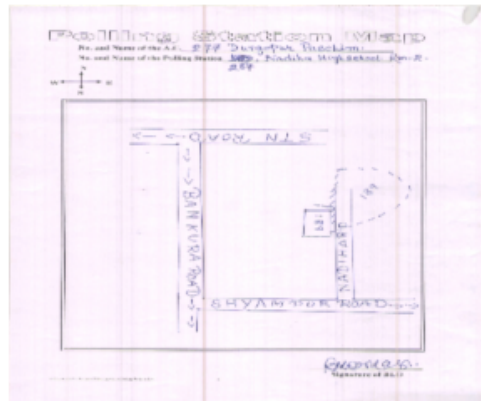

নির্বাচক নিবন্ধন আধিকারিকের স্বাক্ষর

Nazri Naksha

Google Map View

Polling Station Building Front View

Polling Station Front View

Cad View

Key MAP View

1	WEP2641108	নাম : অভিজিৎ গরাই পিতার নাম: নরেশ চন্দ্র গরাই বাড়ির নং : আনন্দপুর বয়স : 24 লিঙ্গ : পুরুষ	ফটো উপলব্ধ	2	WEP2603553	নাম : পায়েল দাস পিতার নাম: অরুণ দাস বাড়ির নং : 000 বয়স : 26 লিঙ্গ : মহিলা	ফটো উপলব্ধ	3	WEP2641470	নাম : প্রিতিলতা বাদ্যাকর স্বামীর নাম: তপস বাদ্যাকর বাড়ির নং : N0 বয়স : 26 লিঙ্গ : মহিলা	ফটো উপলব্ধ
4	WEP2641363	নাম : সোমনাথ বাদ্যাকর পিতার নাম: তপন বাদ্যাকর বাড়ির নং : N0 বয়স : 26 লিঙ্গ : পুরুষ	ফটো উপলব্ধ	5	WEP2641454	নাম : তপস বাদ্যাকর পিতার নাম: কার্তিক বাদ্যাকর বাড়ির নং : N0 বয়স : 32 লিঙ্গ : পুরুষ	ফটো উপলব্ধ	6	WEP2641371	নাম : বুদ্ধদেব বাদ্যাকর পিতার নাম: অশোক বাদ্যাকর বাড়ির নং : N0 বয়স : 27 লিঙ্গ : পুরুষ	ফটো উপলব্ধ
7	WEP2641249	নাম : রিতা বাগদি স্বামীর নাম: বিধান চন্দ্র বাগদি বাড়ির নং : না বয়স : 28 লিঙ্গ : মহিলা	ফটো উপলব্ধ	8	WEP2641389	নাম : আল্পনা বাগদি স্বামীর নাম: তুফান বাগদি বাড়ির নং : না বয়স : 27 লিঙ্গ : মহিলা	ফটো উপলব্ধ	9	WEP2641215	নাম : মৌসুমী বাগদি স্বামীর নাম: সুকেন বাগদি বাড়ির নং : না বয়স : 28 লিঙ্গ : মহিলা	ফটো উপলব্ধ
10	WEP2641280	নাম : সমীর বাগদী পিতার নাম: স্বপন বাগদী বাড়ির নং : N0 বয়স : 26 লিঙ্গ : পুরুষ	ফটো উপলব্ধ	11	WEP2641538	নাম : শ্যামা বাউরী পিতার নাম: বরনা বাউরী বাড়ির নং : N0 বয়স : 57 লিঙ্গ : পুরুষ	ফটো উপলব্ধ	12	WEP2641421	নাম : সোমনাথ বাগদী পিতার নাম: বৃন্দাবন বাগদী বাড়ির নং : N0 বয়স : 28 লিঙ্গ : মহিলা	ফটো উপলব্ধ
Q 13	WEP2641512	নাম : প্রশান্ত বাউরী মায়ের নাম: বরনা বাউরী বাড়ির নং : N0 বয়স : 26 লিঙ্গ : পুরুষ	ফটো উপলব্ধ	14	WEP2641348	নাম : প্রদীপ বাদ্যাকর পিতার নাম: ভোহিরাব বাদ্যাকর বাড়ির নং : N0 বয়স : 25 লিঙ্গ : পুরুষ	ফটো উপলব্ধ	15	WEP2641256	নাম : নিবেদিতা মাজি স্বামীর নাম: শ্রীকান্ত মাজি বাড়ির নং : N0 বয়স : 28 লিঙ্গ : মহিলা	ফটো উপলব্ধ
16	WEP2641561	নাম : টুম্পা পাল স্বামীর নাম: নবকুমার পাল বাড়ির নং : এন0036 বয়স : 24 লিঙ্গ : মহিলা	ফটো উপলব্ধ	17	WEP2641322	নাম : শারদা বাদ্যাকর স্বামীর নাম: বিশ্বজিৎ বাদ্যাকর বাড়ির নং : N0 বয়স : 25 লিঙ্গ : মহিলা	ফটো উপলব্ধ	18	WEP2641546	নাম : সন্ধ্যা বাউরী স্বামীর নাম: কিশোর বাউরী বাড়ির নং : N0 বয়স : 31 লিঙ্গ : মহিলা	ফটো উপলব্ধ
19	UPM0798652	নাম : দীপালিতা মাইতি(সামন্ত) স্বামীর নাম: মনোজ কুমার সামন্ত বাড়ির নং : n0248 বয়স : 40 লিঙ্গ : মহিলা	ফটো উপলব্ধ	20	WEP2641165	নাম : দেবশীষ দাস পিতার নাম: গিরিজা পদ দাস বাড়ির নং : N0 বয়স : 38 লিঙ্গ : পুরুষ	ফটো উপলব্ধ	21	WEP2641181	নাম : সন্ধ্যা বাগদি স্বামীর নাম: পতিত বাগদী বাড়ির নং : না বয়স : 29 লিঙ্গ : মহিলা	ফটো উপলব্ধ
22	WEP2641140	নাম : গিরিজা পদ দাস পিতার নাম: রাম পদ দাস বাড়ির নং : এন-0036 বয়স : 73 লিঙ্গ : পুরুষ	ফটো উপলব্ধ	23	WEP2835122	নাম : সাথী বাপ্পী স্বামীর নাম: সোমনাথ বাপ্পী বাড়ির নং : এন0014 বয়স : 22 লিঙ্গ : মহিলা	ফটো উপলব্ধ	24	WEP2730489	নাম : জয়ন্তী অঙ্কর পিতার নাম: তপন অঙ্কর বাড়ির নং : এন00 বয়স : 24 লিঙ্গ : মহিলা	ফটো উপলব্ধ
25	WEP2730687	নাম : তরুণ অঙ্কুরে পিতার নাম: সিদ্ধু অঙ্কুরে বাড়ির নং : এন00 বয়স : 52 লিঙ্গ : পুরুষ	ফটো উপলব্ধ	26	WEP2730703	নাম : বিশাল অঙ্কুরে পিতার নাম: তরুণ অঙ্কুরে বাড়ির নং : এন00 বয়স : 27 লিঙ্গ : পুরুষ	ফটো উপলব্ধ	27	WEP2730695	নাম : বেলা অঙ্কুরে পিতার নাম: তরুণ অঙ্কুরে বাড়ির নং : এন00 বয়স : 49 লিঙ্গ : মহিলা	ফটো উপলব্ধ
28	WEP2422616	নাম : ভবানী আকুঁড়ে পিতার নাম: ধনাই আকুঁড়ে বাড়ির নং : n0332 বয়স : 30 লিঙ্গ : মহিলা	ফটো উপলব্ধ	29	WEP2422574	নাম : রানা আকুঁড়ে পিতার নাম: সুনীল আকুঁড়ে বাড়ির নং : n0086 বয়স : 25 লিঙ্গ : পুরুষ	ফটো উপলব্ধ	30	WEP2437176	নাম : মন্দিরা আকুঁড়ে স্বামীর নাম: অজয় আকুঁড়ে বাড়ির নং : বয়স : 25 লিঙ্গ : মহিলা	ফটো উপলব্ধ