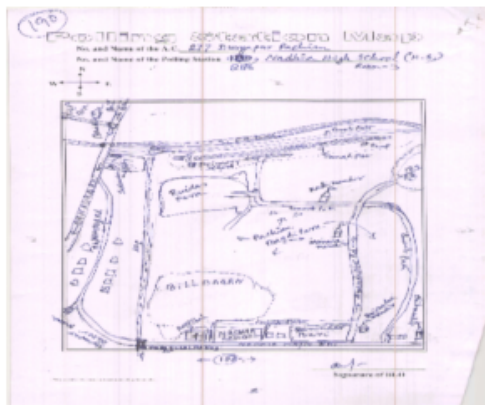

নির্বাচক নিবন্ধন আধিকারিকের স্বাক্ষর

Nazri Naksha

Google Map View

Polling Station Building Front View

Polling Station Front View

Cad View

Key MAP View

বিধানসভা নির্বাচনকেন্দ্রের নং, নাম : 277-দুর্গাপুর পশ্চিম
ভাগ নং, নাম : 1-নডিহা গ্রামের রাস্তার (উত্তরাংশ) বিল বাগান, নডিহা পশ্চিম বাগ্দী পাড়া