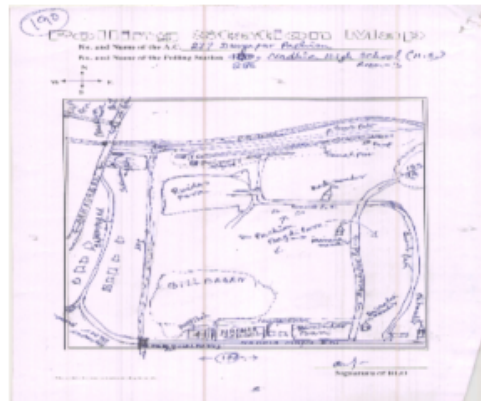

নির্বাচক নিবন্ধন আধিকারিকের স্বাক্ষর

Nazri Naksha

Google Map View

Polling Station Building Front View

Polling Station Front View

Cad View

Key MAP View

বিধানসভা নির্বাচনকেন্দ্রের নং, নাম : 277-দুর্গাপুর পশ্চিম
ভাগ নং, নাম : 1-নডিহা গ্রামের রাস্তার (উত্তরাংশ) বিল বাগান, নডিহা পশ্চিম বাগ্দী পাড়া