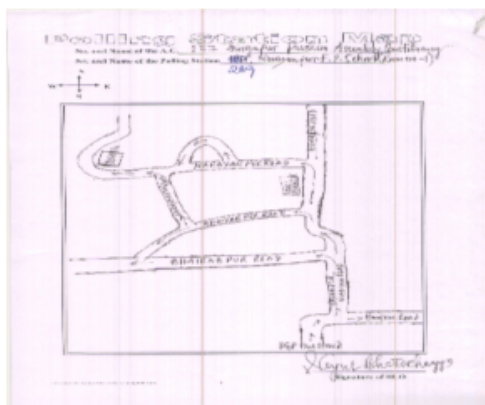

Nazri Naksha