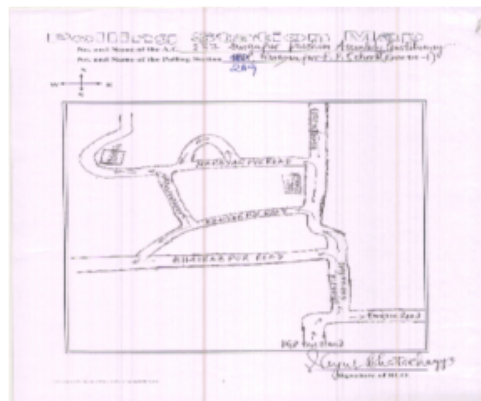

নির্বাচক নিবন্ধন আধিকারিকের স্বাক্ষর

Nazri Naksha

Google Map View

Polling Station Building Front View

Polling Station Front View

Cad View

Key MAP View

1 নাম : নিধু ঘোষ পিতার নাম: প্রদীপ ঘোষ বাড়ির নং : N0 বয়স : 24 লিঙ্গ : পুরুষ	WEP2555738 ফটো উপলব্ধ	2 নাম : রাখী বাউরী স্বামীর নাম: সরোজ বাউরী বাড়ির নং : N0 বয়স : 25 লিঙ্গ : মহিলা	WEP2641868 ফটো উপলব্ধ	3 নাম : রিখিতা বোস পিতার নাম: নিরঞ্জন বোস বাড়ির নং : N0 বয়স : 24 লিঙ্গ : মহিলা	WEP2641777 ফটো উপলব্ধ
4 নাম : লতিকা মন্ডল অন্যান্য: জয়ন্তো মন্ডল বাড়ির নং : N0 বয়স : 54 লিঙ্গ : মহিলা	WEP2641744 ফটো উপলব্ধ	5 নাম : সৌরভ বাউরী পিতার নাম: অচিন্ত বাউরী বাড়ির নং : N0 বয়স : 24 লিঙ্গ : পুরুষ	WEP2641876 ফটো উপলব্ধ	6 নাম : চন্দনা মন্ডল স্বামীর নাম: স্বপন মন্ডল বাড়ির নং : N0 বয়স : 36 লিঙ্গ : মহিলা	WEP2641751 ফটো উপলব্ধ
7 নাম : অঞ্জনা আঁকুড়ে স্বামীর নাম: বীরু আঁকুড়ে বাড়ির নং : N0 বয়স : 28 লিঙ্গ : মহিলা	WEP2642007 ফটো উপলব্ধ	8 নাম : প্রিয়াঙ্কা বাউরী স্বামীর নাম: বুদ্ধদেব বাউরী বাড়ির নং : না বয়স : 24 লিঙ্গ : মহিলা	WEP2642148 ফটো উপলব্ধ	9 নাম : দীপক আঁকুড়ে পিতার নাম: আশীষ আঁকুড়ে বাড়ির নং : N0 বয়স : 24 লিঙ্গ : পুরুষ	WEP2641801 ফটো উপলব্ধ
10 নাম : রিমা আঁকুড়ে স্বামীর নাম: দীপক আঁকুড়ে বাড়ির নং : এন0025 বয়স : 22 লিঙ্গ : মহিলা	WEP2871986 ফটো উপলব্ধ	11 নাম : পূজা মন্ডল স্বামীর নাম: লক্ষণ মন্ডল বাড়ির নং : N0 বয়স : 30 লিঙ্গ : মহিলা	WEP2642122 ফটো উপলব্ধ	12 নাম : পূজা চ্যাটার্জী পিতার নাম: অনুপ চ্যাটার্জী বাড়ির নং : N0 বয়স : 24 লিঙ্গ : মহিলা	WEP2642049 ফটো উপলব্ধ
13 নাম : রুমকি দাস ভট্টাচার্য স্বামীর নাম: মিতুন ভট্টাচার্য বাড়ির নং : N0 বয়স : 45 লিঙ্গ : মহিলা	WEP2641967 ফটো উপলব্ধ	14 নাম : সৈকত গরাই পিতার নাম: সুখময় গরাই বাড়ির নং : N0 বয়স : 24 লিঙ্গ : পুরুষ	WEP2641918 ফটো উপলব্ধ	15 নাম : কার্তিক মন্ডল পিতার নাম: মিহির মন্ডল বাড়ির নং : N0 বয়স : 24 লিঙ্গ : পুরুষ	WEP2641694 ফটো উপলব্ধ
16 নাম : হারু বাগদি পিতার নাম: নেউল বাগদি বাড়ির নং : N0 বয়স : 66 লিঙ্গ : পুরুষ	WEP2641793 ফটো উপলব্ধ	17 নাম : অরবিন্দ বাউরী পিতার নাম: সুনীল বাউরী বাড়ির নং : N0 বয়স : 24 লিঙ্গ : পুরুষ	WEP2642031 ফটো উপলব্ধ	18 নাম : টুসি ঘোষ পিতার নাম: শ্রীধর ঘোষ বাড়ির নং : N0 বয়স : 24 লিঙ্গ : মহিলা	WEP2641843 ফটো উপলব্ধ
19 নাম : নীলীমা বাউরী স্বামীর নাম: রোহিত বাউরী বাড়ির নং : N0 বয়স : 24 লিঙ্গ : মহিলা	WEP2642163 ফটো উপলব্ধ	20 নাম : পূজা আঁকুড়ে স্বামীর নাম: মনসা আঁকুড়ে বাড়ির নং : N0 বয়স : 24 লিঙ্গ : মহিলা	WEP2642023 ফটো উপলব্ধ	21 নাম : প্রশান্ত গরাই পিতার নাম: রঞ্জিত গরাই বাড়ির নং : N0 বয়স : 24 লিঙ্গ : পুরুষ	WEP2641710 ফটো উপলব্ধ
22 নাম : রাহুল বাউরী পিতার নাম: গোলক বাউরী বাড়ির নং : N0 বয়স : 26 লিঙ্গ : পুরুষ	WEP2641892 ফটো উপলব্ধ	23 নাম : হিরা ঘোষ স্বামীর নাম: রাজিব কুমার ঘোষ বাড়ির নং : N0 বয়স : 39 লিঙ্গ : মহিলা	WEP2642189 ফটো উপলব্ধ	24 নাম : মন্দিরা আঁকুড়ে স্বামীর নাম: সাবু আঁকুড়ে বাড়ির নং : এন22500 বয়স : 26 লিঙ্গ : মহিলা	WEP2641983 ফটো উপলব্ধ
25 নাম : তনু বাউরী পিতার নাম: স্বপ্ন বাউরী বাড়ির নং : N0 বয়স : 24 লিঙ্গ : মহিলা	WEP2642080 ফটো উপলব্ধ	26 নাম : সঞ্চিতা ঘোষ পিতার নাম: প্রকাশ রঞ্জন ঘোষ বাড়ির নং : এন00 বয়স : 24 লিঙ্গ : মহিলা	WEP2642106 ফটো উপলব্ধ	27 নাম : সুমন পিতার নাম: মানিক চন্দ্র ভান্ডারী বাড়ির নং : বয়স : 32 লিঙ্গ : পুরুষ	WEP1448547 ফটো উপলব্ধ
28 নাম : নমিতা গরাই স্বামীর নাম: ধনঞ্জয় গরাই বাড়ির নং : এন/26 বয়স : 25 লিঙ্গ : মহিলা	WEP2555746 ফটো উপলব্ধ	29 নাম : সুদর্শন অঙ্কুরে পিতার নাম: মাধব অঙ্কুরে বাড়ির নং : এন00 বয়স : 22 লিঙ্গ : পুরুষ	WEP2769438 ফটো উপলব্ধ	30 নাম : মহিনী আঁকুড় স্বামীর নাম: রাকেশ আঁকুড় বাড়ির নং : n0236 বয়স : 27 লিঙ্গ : মহিলা	WEP2331627 ফটো উপলব্ধ