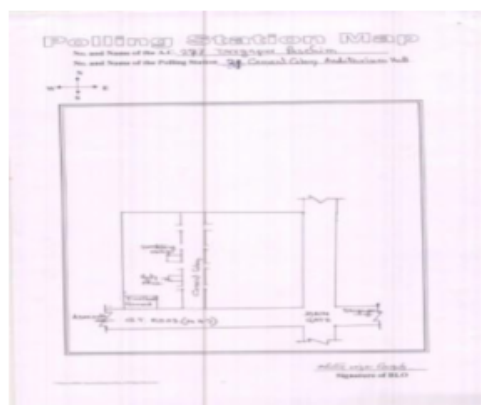

নির্বাচক নিবন্ধন আধিকারিকের স্বাক্ষর

Nazri Naksha

Google Map View

Polling Station Building Front View

Polling Station Front View

Cad View

Key MAP View

বিধানসভা নির্বাচনক্ষেত্রের নং, নাম : 277-দুর্গাপুর পশ্চিম
ভাগ নং, নাম : 1-খান্ডাবাগ সুকান্ত পল্লি (পশ্চিম)