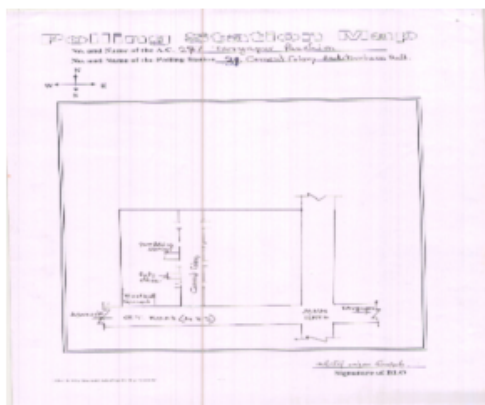

নির্বাচক নিবন্ধন আধিকারিকের স্বাক্ষর

Nazri Naksha

Google Map View

Polling Station Building Front View

Polling Station Front View

Cad View

Key MAP View

বিধানসভা নির্বাচনক্ষেত্রের নং, নাম : 277-দুর্গাপুর পশ্চিম
ভাগ নং, নাম : 1-কাদারোড (জি টি রোডের উত্তর দিক তামলা নালা পর্যন্ত)