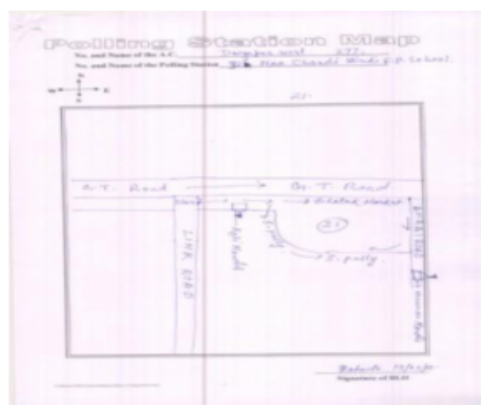

নির্বাচক নিবন্ধন আধিকারিকের স্বাক্ষর

Nazri Naksha

Google Map View

Polling Station Building Front View

Polling Station Front View

Cad View

Key MAP View

বিধানসভা নির্বাচনক্ষেত্রের নং, নাম : 277-দুর্গাপুর পশ্চিম
ভাগ নং, নাম : 1-কাদারোড (জি টি রোডের উত্তর দিক তামলা নালা পর্যন্ত)