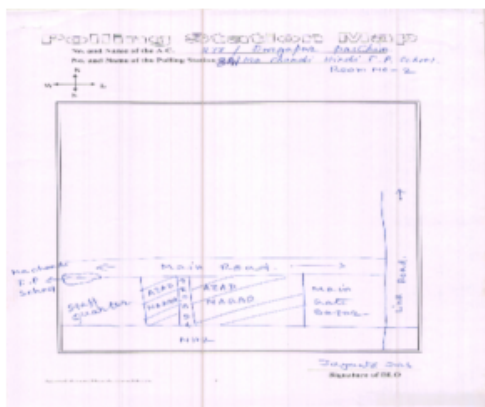

Nazri Naksha