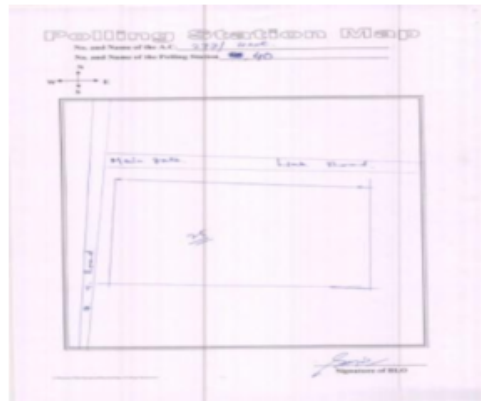

নির্বাচক নিবন্ধন আধিকারিকের স্বাক্ষর

Nazri Naksha

Google Map View

Polling Station Building Front View

Polling Station Front View

Cad View

Key MAP View

বিধানসভা নির্বাচনক্ষেত্রের নং, নাম : 277-দুর্গাপুর পশ্চিম