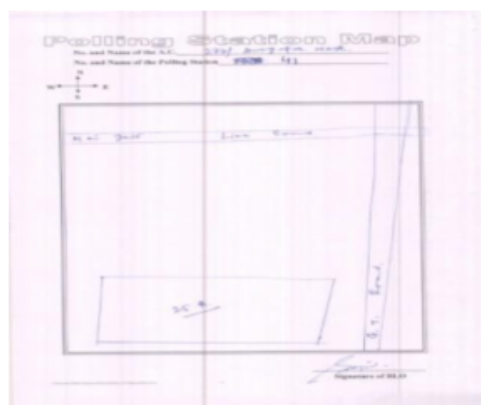

নির্বাচক নিবন্ধন আধিকারিকের স্বাক্ষর

Nazri Naksha

Google Map View

Polling Station Building Front View

Polling Station Front View

Cad View

Key MAP View

বিধানসভা নির্বাচনক্ষেত্রের নং, নাম : 277-দুর্গাপুর পশ্চিম
ভাগ নং, নাম : 1-ভামলা ব্রীজ কলোনীর মহাবীর মন্দির ও তার উত্তরাংশ