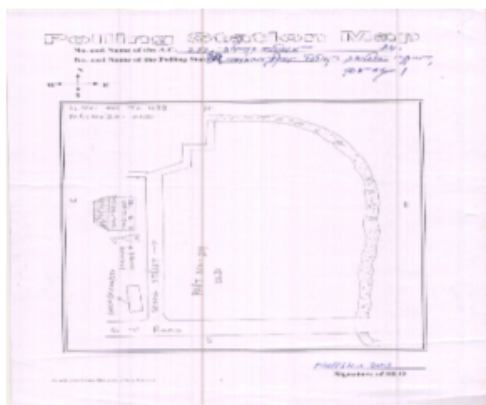

Nazri Naksha