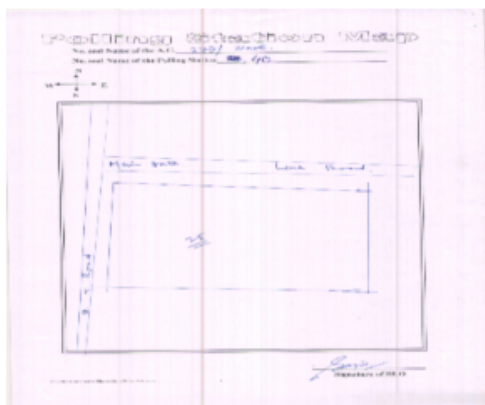

Nazri Naksha