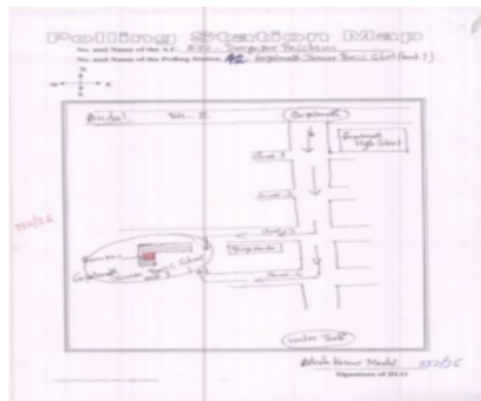

নির্বাচক নিবন্ধন আধিকারিকের স্বাক্ষর

Nazri Naksha

Google Map View

Polling Station Building Front View

Polling Station Front View

Cad View

Key MAP View

1	LJK3970928	নাম : সমিমা বিবি স্বামীর নাম: মহ কিসমত বাড়ির নং : 340 বয়স : 42 লিঙ্গ : মহিলা	ফটো উপলব্ধ	2	LJK2971778	নাম : মহঃ কিসমত পিতার নাম: অহীদ মহঃ বাড়ির নং : 340 বয়স : 48 লিঙ্গ : পুরুষ	ফটো উপলব্ধ	3	WEP1402999	নাম : জিতেনী কুমারী পিতার নাম: মঙ্গল চৌধুরী বাড়ির নং : 263 বয়স : 35 লিঙ্গ : মহিলা	ফটো উপলব্ধ
4	WEP1403005	নাম : রেখা দেবী চৌধুরী স্বামীর নাম: বিধান চৌধুরী বাড়ির নং : n0134 বয়স : 33 লিঙ্গ : মহিলা	ফটো উপলব্ধ	5	WEP1403146	নাম : গুলসন বিবি স্বামীর নাম: মহম্মদ জামাল বাড়ির নং : n0035 বয়স : 39 লিঙ্গ : মহিলা	ফটো উপলব্ধ	6	DVM2897809	নাম : নিলু সিং স্বামীর নাম: বিপিন কুমার সিং বাড়ির নং : 23 বয়স : 49 লিঙ্গ : মহিলা	ফটো উপলব্ধ
7	WEP1542885	নাম : বিলেখুরী দেবী স্বামীর নাম: কেশব পাণ্ডা বাড়ির নং : n0087 বয়স : 31 লিঙ্গ : মহিলা	ফটো উপলব্ধ	8	LJK4604591	নাম : রুনা বেগম স্বামীর নাম: আমজাদ হোসেন বাড়ির নং : n0052 বয়স : 42 লিঙ্গ : মহিলা	ফটো উপলব্ধ	9	WEP1681022	নাম : রাবিয়া মল্লিক পিতার নাম: কালু সেখ বাড়ির নং : 88N বয়স : 31 লিঙ্গ : মহিলা	ফটো উপলব্ধ
10	WEP2272284	নাম : সঙ্গীতা দেবী স্বামীর নাম: মুখেস কুমার সিং বাড়ির নং : n0316 বয়স : 33 লিঙ্গ : মহিলা	ফটো উপলব্ধ	11	WEP2807840	নাম : স্ক মুন্না পিতার নাম: কালিম সেখ বাড়ির নং : n0015 বয়স : 56 লিঙ্গ : পুরুষ	ফটো উপলব্ধ	12	WEP1403377	নাম : সারফাজ আলি পিতার নাম: মুন্না সেখ বাড়ির নং : n0015 বয়স : 40 লিঙ্গ : পুরুষ	ফটো উপলব্ধ
13	WB/37/265/183018	নাম : আব্দুল হোসেন পিতার নাম: গোলাম হোসেন বাড়ির নং : n0052 বয়স : 63 লিঙ্গ : পুরুষ	ফটো উপলব্ধ	14	LJK3970449	নাম : সাহাদাদ হোসেন পিতার নাম: আব্দুল হোসেন বাড়ির নং : n0052 বয়স : 40 লিঙ্গ : পুরুষ	ফটো উপলব্ধ	15	WB/37/265/183381	নাম : সানাজবানু মহঃ স্বামীর নাম: আব্দুল মহঃ বাড়ির নং : n0052 বয়স : 56 লিঙ্গ : মহিলা	ফটো উপলব্ধ
16	LJK4709093	নাম : মহঃ ইবাদত হুসেন পিতার নাম: আব্দুল হুসেন বাড়ির নং : 43 বয়স : 38 লিঙ্গ : পুরুষ	ফটো উপলব্ধ	17	WEP2272458	নাম : ফিরোজা বেগম স্বামীর নাম: হাসমত মল্লিক বাড়ির নং : n0330 বয়স : 29 লিঙ্গ : মহিলা	ফটো উপলব্ধ	18	LJK3375235	নাম : আমজাদ হুসেন পিতার নাম: আব্দুল হুসেন বাড়ির নং : 52 বয়স : 42 লিঙ্গ : পুরুষ	ফটো উপলব্ধ
19	WEP2480838	নাম : ভোলা সাহনী পিতার নাম: লছমন সাহনী বাড়ির নং : - বয়স : 25 লিঙ্গ : পুরুষ	ফটো উপলব্ধ	20	WEP2584977	নাম : অভিষেক পাণ্ডে পিতার নাম: মনোজ পাণ্ডে বাড়ির নং : N0 বয়স : 25 লিঙ্গ : পুরুষ	ফটো উপলব্ধ	21	WEP2585750	নাম : ঋতু পাসওয়ান স্বামীর নাম: রামসিধ পাসওয়ান বাড়ির নং : N0 বয়স : 32 লিঙ্গ : মহিলা	ফটো উপলব্ধ
22	WEP2585172	নাম : জোসনা রজাক স্বামীর নাম: রকি রজাক বাড়ির নং : না বয়স : 31 লিঙ্গ : মহিলা	ফটো উপলব্ধ	23	WEP2585495	নাম : সীমা সিং দাস স্বামীর নাম: রামপ্রীত দাস বাড়ির নং : N0 বয়স : 49 লিঙ্গ : মহিলা	ফটো উপলব্ধ	24	WEP2585701	নাম : সুনীতা দেবী স্বামীর নাম: ঈশ্বর পণ্ডিত বাড়ির নং : N0 বয়স : 44 লিঙ্গ : মহিলা	ফটো উপলব্ধ
Q 25	WEP2585057	নাম : সিদ্ধান্ত সিং পিতার নাম: মনোজ সিং বাড়ির নং : N0 বয়স : 27 লিঙ্গ : পুরুষ	ফটো উপলব্ধ	26	WEP2585396	নাম : বিশাল রাম পিতার নাম: কুন্দন রাম বাড়ির নং : N0 বয়স : 25 লিঙ্গ : পুরুষ	ফটো উপলব্ধ	27	WEP2585081	নাম : করিশমা বানু স্বামীর নাম: জাবেদ আনসারি বাড়ির নং : N0 বয়স : 25 লিঙ্গ : মহিলা	ফটো উপলব্ধ
28	WEP2585305	নাম : সৌরভ কুমার সাউ পিতার নাম: দিলীপ সাউ বাড়ির নং : N0 বয়স : 24 লিঙ্গ : পুরুষ	ফটো উপলব্ধ	29	WEP2585149	নাম : সুধা বিন্দু স্বামীর নাম: মুকেশ কুমার সা বাড়ির নং : না বয়স : 37 লিঙ্গ : মহিলা	ফটো উপলব্ধ	30	WEP2927358	নাম : বিন্দু যাদব স্বামীর নাম: রমেশ বাড়ির নং : 89/এন বয়স : 31 লিঙ্গ : মহিলা	ফটো উপলব্ধ