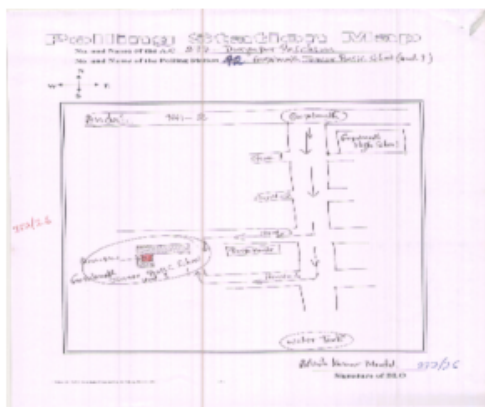

Nazri Naksha