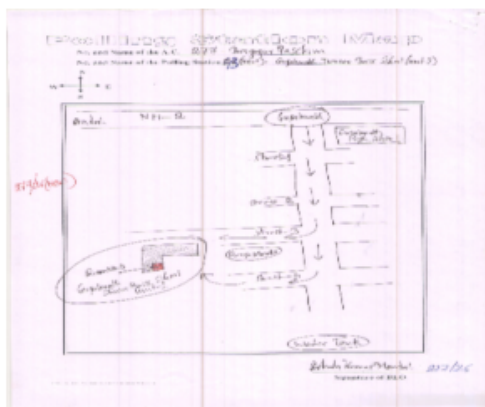

নির্বাচক নিবন্ধন আধিকারিকের স্বাক্ষর

Nazri Naksha

Google Map View

Polling Station Building Front View

Polling Station Front View

Cad View

Key MAP View

বিধানসভা নির্বাচনক্ষেত্রের নং, নাম : 277-দুর্গাপুর পশ্চিম
ভাগ নং, নাম : 1-গোপালমাঠ মেজেডিপ্লট (পশ্চিম)