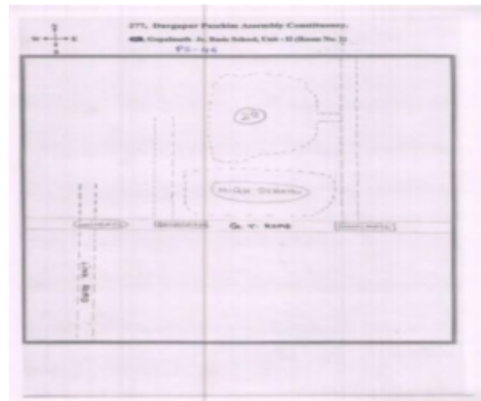

নির্বাচক নিবন্ধন আধিকারিকের স্বাক্ষর

Nazri Naksha

Google Map View

Polling Station Building Front View

Polling Station Front View

Cad View

Key MAP View

1 নাম : বনশ্রী চ্যাটার্জী স্বামীর নাম: পার্থ চ্যাটার্জী বাড়ির নং : n0208 বয়স : 27 লিঙ্গ : মহিলা	ZQP2311181 ফটো উপলব্ধ	2 নাম : সুকুমার ঘোষ পিতার নাম: গঙ্গাধর ঘোষ বাড়ির নং : না বয়স : 56 লিঙ্গ : পুরুষ	WEP2587137 ফটো উপলব্ধ	3 নাম : কিলু ঘোষ স্বামীর নাম: সুকুমার ঘোষ বাড়ির নং : না বয়স : 51 লিঙ্গ : মহিলা	WEP2587129 ফটো উপলব্ধ
Q 4 নাম : পূর্ণিমা চ্যাটার্জী স্বামীর নাম: প্রভাত চ্যাটার্জী বাড়ির নং : N0 বয়স : 26 লিঙ্গ : মহিলা	WEP2586980 ফটো উপলব্ধ	Q 5 নাম : বিউটি গোপ স্বামীর নাম: অভিজিত গুপ্ত বাড়ির নং : না বয়স : 29 লিঙ্গ : মহিলা	WEP2587236 ফটো উপলব্ধ	6 নাম : পূর্বাশা ঘটক পিতার নাম: প্রদীপ কুমার ঘটক বাড়ির নং : N0 বয়স : 24 লিঙ্গ : মহিলা	WEP2587020 ফটো উপলব্ধ
7 নাম : তনুশ্রী চ্যাটার্জী পিতার নাম: গৌতম চ্যাটার্জী বাড়ির নং : না বয়স : 24 লিঙ্গ : মহিলা	WEP2587186 ফটো উপলব্ধ	8 নাম : অনিবার্ন ঘটক পিতার নাম: অরুনাভ ঘটক বাড়ির নং : N0 বয়স : 24 লিঙ্গ : পুরুষ	WEP2586998 ফটো উপলব্ধ	9 নাম : বিদিশা চ্যাটার্জী মায়ের নাম: মঞ্জিকা চ্যাটার্জী বাড়ির নং : মেজেডিহী প্লট বয়স : 24 লিঙ্গ : মহিলা	WEP2587053 ফটো উপলব্ধ
10 নাম : চৈতালী মুখার্জী (ব্যানার্জী) স্বামীর নাম: ইন্দ্রজিৎ ব্যানার্জী বাড়ির নং : n0183 বয়স : 44 লিঙ্গ : মহিলা	WEP2273332 ফটো উপলব্ধ	11 নাম : সামন্ত কর্মকার পিতার নাম: মনোহর কর্মকার বাড়ির নং : n0061 বয়স : 54 লিঙ্গ : পুরুষ	WB/37/265/162542 ফটো উপলব্ধ	12 নাম : জনতা কর্মকার স্বামীর নাম: সামন্ত কর্মকার বাড়ির নং : n0061 বয়স : 49 লিঙ্গ : মহিলা	WB/37/265/162625 ফটো উপলব্ধ
13 নাম : আকাশ কর্মকার পিতার নাম: সামন্ত কর্মকার বাড়ির নং : n0061 বয়স : 32 লিঙ্গ : পুরুষ	WEP1544816 ফটো উপলব্ধ	14 নাম : অসীম ঘোষ পিতার নাম: অমর চন্দ্র ঘোষ বাড়ির নং : N/0063 বয়স : 47 লিঙ্গ : পুরুষ	LJK2300994 ফটো উপলব্ধ	15 নাম : শ্যামলী ঘোষ স্বামীর নাম: অসীম ঘোষ বাড়ির নং : N/0063 বয়স : 42 লিঙ্গ : মহিলা	LJK4284105 ফটো উপলব্ধ
16 নাম : উৎপল ঘোষ পিতার নাম: অমর চন্দ্র ঘোষ বাড়ির নং : n0061 বয়স : 42 লিঙ্গ : পুরুষ	LJK2889392 ফটো উপলব্ধ	17 নাম : জ্যোৎস্না ঘোষ স্বামীর নাম: উৎপল ঘোষ বাড়ির নং : n0061 বয়স : 34 লিঙ্গ : মহিলা	WEP1838622 ফটো উপলব্ধ	18 নাম : উজ্জল ঘোষ পিতার নাম: অমর চন্দ্র ঘোষ বাড়ির নং : n0061 বয়স : 42 লিঙ্গ : পুরুষ	LJK2889400 ফটো উপলব্ধ
19 নাম : রিয়া ঘোষ স্বামীর নাম: উজ্জল ঘোষ বাড়ির নং : n0061 বয়স : 33 লিঙ্গ : মহিলা	WEP1348143 ফটো উপলব্ধ	20 নাম : অম্বেশা ঘটক পিতার নাম: চন্দ্রনাথ ঘটক বাড়ির নং : 07 বয়স : 23 লিঙ্গ : মহিলা	WEP2652717 ফটো উপলব্ধ	Q 21 নাম : সুমিত্রা গরাই স্বামীর নাম: শিবদাস গরাই বাড়ির নং : বয়স : 39 লিঙ্গ : মহিলা	WEP1682186 ফটো উপলব্ধ
22 নাম : শিবদাস গরাই পিতার নাম: বিনোদ গরাই বাড়ির নং : n0095 বয়স : 52 লিঙ্গ : পুরুষ	WEP1269828 ফটো উপলব্ধ	Q 23 নাম : শিখা ঘটক স্বামীর নাম: চন্দ্র নাথ ঘটক বাড়ির নং : N/99 বয়স : 53 লিঙ্গ : মহিলা	LJK4284022 ফটো উপলব্ধ	24 নাম : রুমা গরাই স্বামীর নাম: রাজীব গরাই বাড়ির নং : n0095 বয়স : 33 লিঙ্গ : মহিলা	WEP1544881 ফটো উপলব্ধ
#2 25 নাম : রাজীব গরাই পিতার নাম: বিনোদ গরাই বাড়ির নং : n0095 বয়স : 51 লিঙ্গ : পুরুষ	WEP3021805 ফটো উপলব্ধ	26 নাম : গীতা গরাই স্বামীর নাম: বিনোদ গরাই বাড়ির নং : n0095 বয়স : 70 লিঙ্গ : মহিলা	WB/37/265/090563 ফটো উপলব্ধ	27 নাম : বলাই চন্দ্র গরাই পিতার নাম: পঞ্চানন গরাই বাড়ির নং : n0095 বয়স : 75 লিঙ্গ : পুরুষ	WB/38/260/153045 ফটো উপলব্ধ
28 নাম : চন্দ্রনাথ ঘটক পিতার নাম: সুভাষ চন্দ্র ঘটক বাড়ির নং : n0095 বয়স : 63 লিঙ্গ : পুরুষ	WEP2531028 ফটো উপলব্ধ	29 নাম : রাধারানী গোপ স্বামীর নাম: মিতুন গোপ বাড়ির নং : n0057 বয়স : 31 লিঙ্গ : মহিলা	WEP2273381 ফটো উপলব্ধ	30 নাম : রাজীব গোপ পিতার নাম: ললিত মোহন গোপ বাড়ির নং : n0065 বয়স : 28 লিঙ্গ : পুরুষ	WEP2344588 ফটো উপলব্ধ