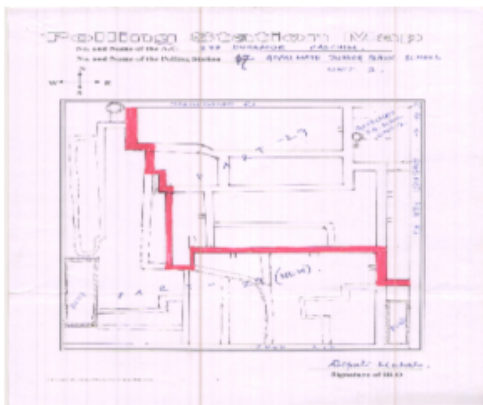

Nazri Naksha