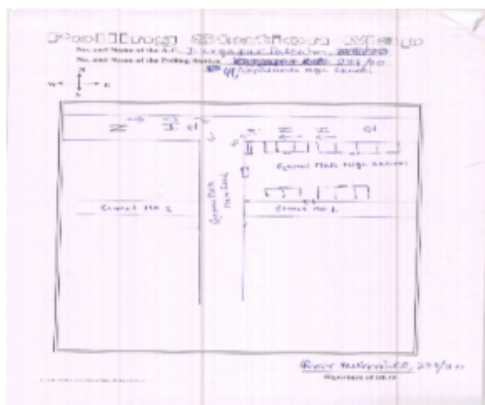

নির্বাচক নিবন্ধন আধিকারিকের স্বাক্ষর

Nazri Naksha

Google Map View

Polling Station Building Front View

Polling Station Front View

Cad View

Key MAP View

বিধানসভা নির্বাচনক্ষেত্রের নং, নাম : 277-দুর্গাপুর পশ্চিম  
ভাগ নং, নাম : 1-গোপালমাঠ সুজারা প্লট সংলগ্ন পুনাবাদ প্লট