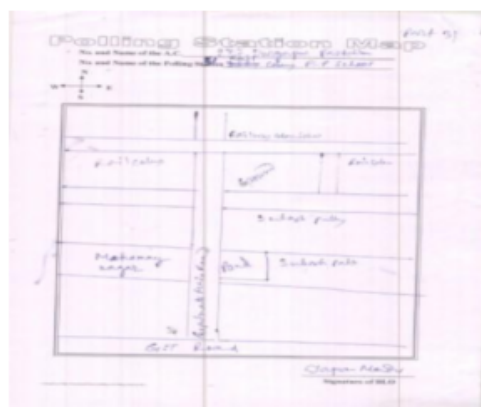

নির্বাচক নিবন্ধন আধিকারিকের স্বাক্ষর

Nazri Naksha

Google Map View

Polling Station Building Front View

Polling Station Front View

Cad View

Key MAP View

বিধানসভা নির্বাচনক্ষেত্রের নং, নাম : 277-দুর্গাপুর পশ্চিম  
ভাগ নং, নাম : 1-গোপালমাঠ সুজারা প্লট সংলগ্ন পুনাবাদ প্লট