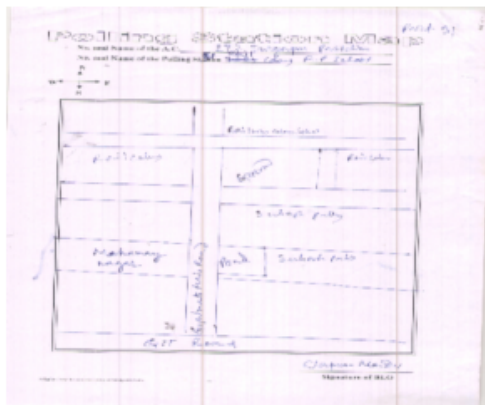

Nazri Naksha