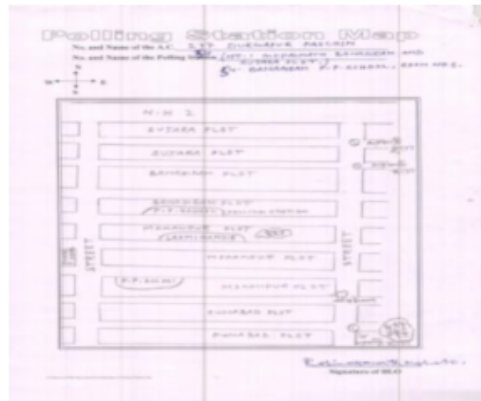

নির্বাচক নিবন্ধন আধিকারিকের স্বাক্ষর

Nazri Naksha

Google Map View

Polling Station Building Front View

Polling Station Front View

Cad View

Key MAP View

বিধানসভা নির্বাচনক্ষেত্রের নং, নাম : 277-দুর্গাপুর পশ্চিম
ভাগ নং, নাম : 1-গোপালমার্ট মোহনপুর(দক্ষিণ), বনগ্রাম(দক্ষিণ), জগদবোধ(পূর্ব), পুনাবোধ(পূর্ব)