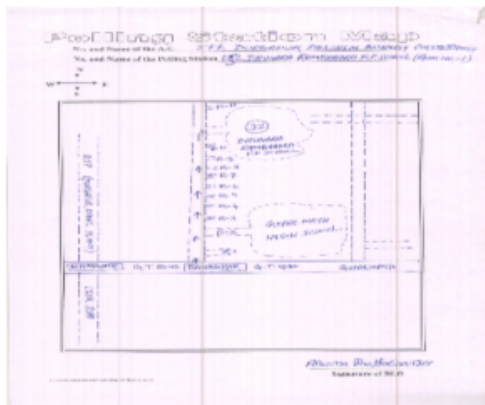

Nazri Naksha