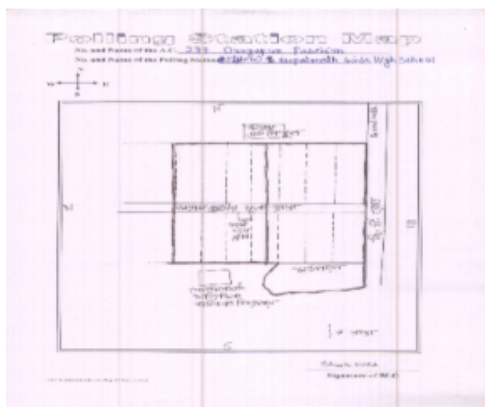

Nazri Naksha