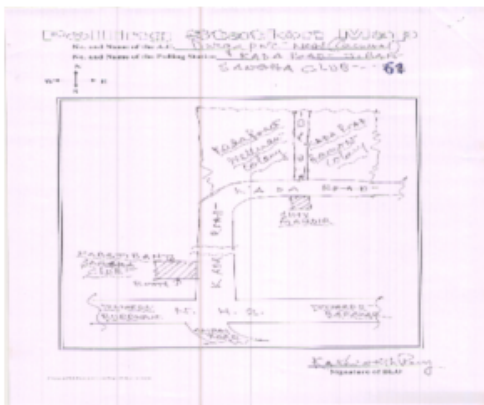

Nazri Naksha