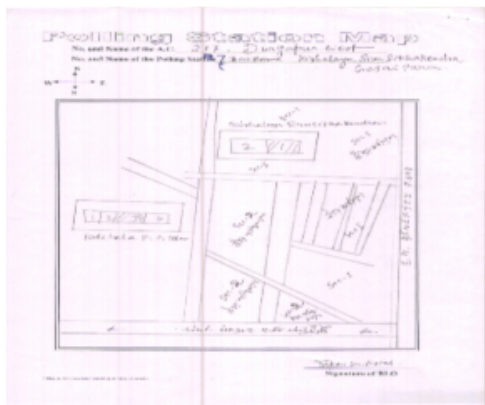

Nazri Naksha