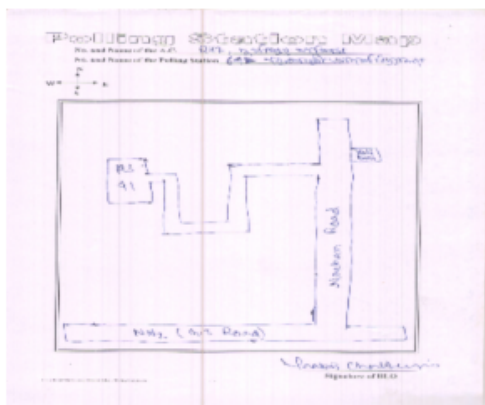

Nazri Naksha