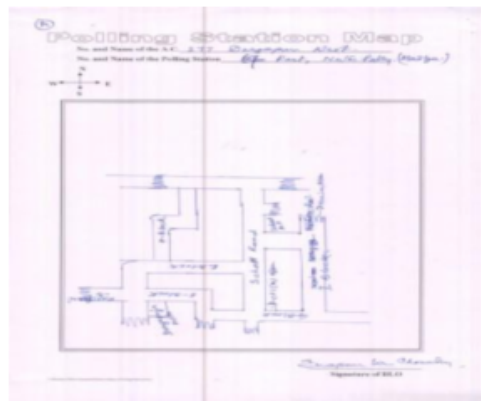

Key MAP View