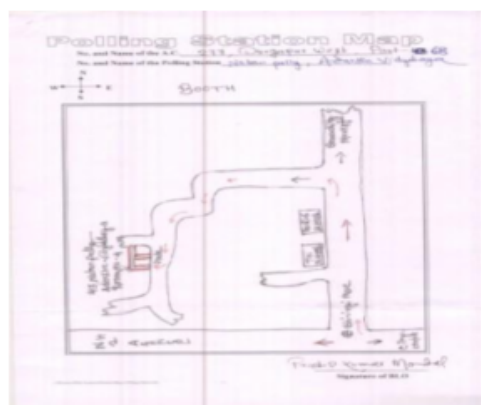

নির্বাচক নিবন্ধন আধিকারিকের স্বাক্ষর

Nazri Naksha

Google Map View

Polling Station Building Front View

Polling Station Front View

Cad View

Key MAP View

1 নাম : রহিম সেখ পিতার নাম : জমিন সেখ বাড়ির নং : DN-38 বয়স : 31 লিঙ্গ : পুরুষ	WEP1692540 ফটো উপলব্ধ	Q 2 নাম : লক্ষী দেবী স্বামীর নাম : অশোক সাহা বাড়ির নং : বয়স : 46 লিঙ্গ : মহিলা	WEP1903210 ফটো উপলব্ধ	3 নাম : সুরাস্তা দেবী স্বামীর নাম : কৌসল কুমার দুবে বাড়ির নং : n0323 বয়স : 51 লিঙ্গ : মহিলা	WEP1903160 ফটো উপলব্ধ
4 নাম : ললিতা দেবী স্বামীর নাম : রবীন্দ্র সাউ বাড়ির নং : A/70 বয়স : 42 লিঙ্গ : মহিলা	WEP1844075 ফটো উপলব্ধ	5 নাম : অঞ্জু দেবী স্বামীর নাম : বিনোদ কুমার বিশ্বকর্মা বাড়ির নং : n0297 বয়স : 45 লিঙ্গ : মহিলা	WEP1563923 ফটো উপলব্ধ	6 নাম : নজরুল শেখ পিতার নাম : জামিন শেখ বাড়ির নং : 37 বয়স : 37 লিঙ্গ : পুরুষ	WEP0233841 ফটো উপলব্ধ
7 নাম : কাজীরুল সেখ পিতার নাম : জমিন সেখ বাড়ির নং : DN-38 বয়স : 40 লিঙ্গ : পুরুষ	WEP1174200 ফটো উপলব্ধ	8 নাম : সাদিক সেখ পিতার নাম : জমিন সেখ বাড়ির নং : DN-38 বয়স : 34 লিঙ্গ : পুরুষ	WEP1174218 ফটো উপলব্ধ	9 নাম : অনিতা দেবী স্বামীর নাম : শোনে রজক বাড়ির নং : n0883 বয়স : 40 লিঙ্গ : মহিলা	LJK3114584 ফটো উপলব্ধ
10 নাম : সঞ্জয় হাজরা পিতার নাম : কানন হাজরা বাড়ির নং : B/7 বয়স : 54 লিঙ্গ : পুরুষ	WEP2566594 ফটো উপলব্ধ	11 নাম : বুলবুল হাজরা স্বামীর নাম : কানন হাজরা বাড়ির নং : B/7 বয়স : 73 লিঙ্গ : মহিলা	WEP2566610 ফটো উপলব্ধ	12 নাম : কানন হাজরা পিতার নাম : রামগোবিন্দ হাজরা বাড়ির নং : B/7 বয়স : 83 লিঙ্গ : পুরুষ	WEP2566552 ফটো উপলব্ধ
13 নাম : নীনা হাজরা স্বামীর নাম : সঞ্জয় হাজরা বাড়ির নং : B/7 বয়স : 55 লিঙ্গ : মহিলা	LJK4346771 ফটো উপলব্ধ	14 নাম : মার্জিনা বিবি স্বামীর নাম : জামিন শেখ বাড়ির নং : DN-38 বয়স : 66 লিঙ্গ : মহিলা	WEP2566545 ফটো উপলব্ধ	15 নাম : সোনালিকা হাজরা পিতার নাম : সঞ্জয় হাজরা বাড়ির নং : B/7 বয়স : 24 লিঙ্গ : মহিলা	WEP2595213 ফটো উপলব্ধ
16 নাম : সীমা সরকার স্বামীর নাম : রাধীন সরকার বাড়ির নং : এ/44 বয়স : 29 লিঙ্গ : মহিলা	WEP2595114 ফটো উপলব্ধ	17 নাম : রিম্পা রায় স্বামীর নাম : স্বরূপ রায় বাড়ির নং : জী-ব্লোক বয়স : 26 লিঙ্গ : মহিলা	WEP2595304 ফটো উপলব্ধ	18 নাম : সিপ্রা সাহা পিতার নাম : গোপাল সাহা বাড়ির নং : জী বয়স : 24 লিঙ্গ : মহিলা	WEP2595015 ফটো উপলব্ধ
19 নাম : প্রতিম সাহা মায়ের নাম : তাপসী সাহা বাড়ির নং : না বয়স : 24 লিঙ্গ : পুরুষ	WEP2595148 ফটো উপলব্ধ	20 নাম : শতাব্দী শর্মা স্বামীর নাম : ইন্দ্রজিৎ শর্মা বাড়ির নং : এ/3/11 বয়স : 36 লিঙ্গ : মহিলা	WEP2595049 ফটো উপলব্ধ	21 নাম : ঋষিতা দাশ পিতার নাম : নারায়ণ চন্দ্র দাস বাড়ির নং : N0 বয়স : 24 লিঙ্গ : মহিলা	WEP2595072 ফটো উপলব্ধ
22 নাম : লুৎফা বিবি স্বামীর নাম : নজরুল শেখ বাড়ির নং : d/37 বয়স : 34 লিঙ্গ : মহিলা	WEP1942788 ফটো উপলব্ধ	23 নাম : সুধীর কুমার সাউ পিতার নাম : নন্দলাল সাউ বাড়ির নং : বয়স : 56 লিঙ্গ : পুরুষ	LJK3048899 ফটো উপলব্ধ	24 নাম : আমন কুমার সাউ পিতার নাম : সুধীর কুমার সাউ বাড়ির নং : নতুন পল্লী বয়স : 24 লিঙ্গ : পুরুষ	WEP2595098 ফটো উপলব্ধ
25 নাম : শচিন শর্মা পিতার নাম : নন্দু শর্মা বাড়ির নং : না বয়স : 24 লিঙ্গ : পুরুষ	WEP2595247 ফটো উপলব্ধ	26 নাম : জারিনা মল্লিক স্বামীর নাম : অশোক আলম মল্লিক বাড়ির নং : এ/08/3 বয়স : 41 লিঙ্গ : মহিলা	WB/37/265/237188 ফটো উপলব্ধ	27 নাম : আদিতা কুমার সাউ পিতার নাম : সুধীর কুমার সাউ বাড়ির নং : নতুন পল্লী বয়স : 21 লিঙ্গ : পুরুষ	WEP2841435 ফটো উপলব্ধ
28 নাম : অনিতা দেবী (ব্যানাজী) স্বামীর নাম : সুরভ বোস বাড়ির নং : n0379 বয়স : 50 লিঙ্গ : মহিলা	WB/39/264/627424 ফটো উপলব্ধ	29 নাম : তন্দ্রা মেটে (বিশ্বাস) স্বামীর নাম : মৃত্যঞ্জয় মেটে বাড়ির নং : জি বয়স : 42 লিঙ্গ : মহিলা	WEP1069467 ফটো উপলব্ধ	30 নাম : নীলাজ্জ অধিকারী পিতার নাম : উৎপল অধিকারী বাড়ির নং : n0354 বয়স : 46 লিঙ্গ : পুরুষ	WEP2278935 ফটো উপলব্ধ