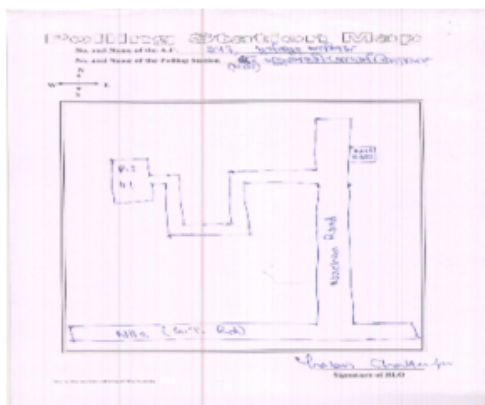

Nazri Naksha