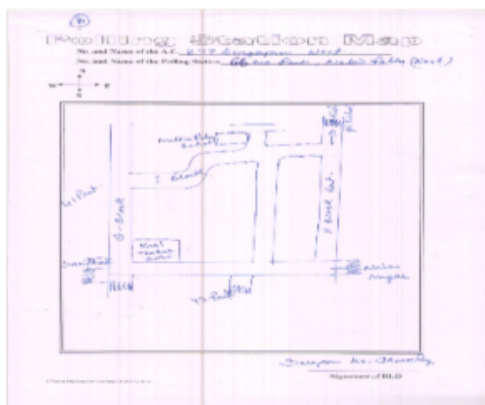

Nazri Naksha