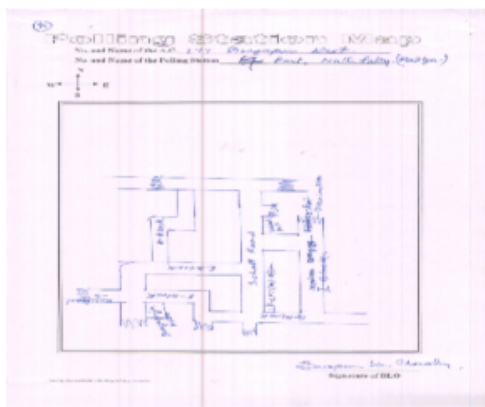

Nazri Naksha