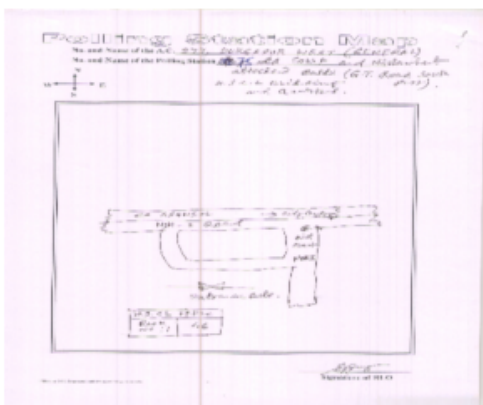

Nazri Naksha