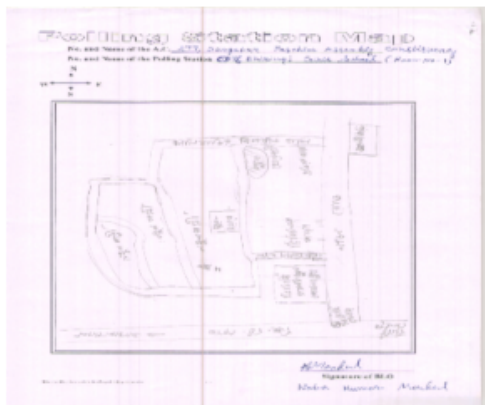

Nazri Naksha