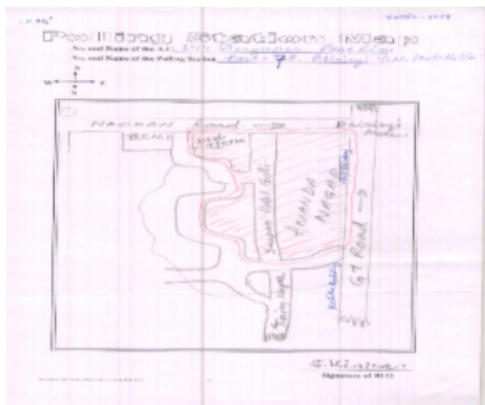

Nazri Naksha