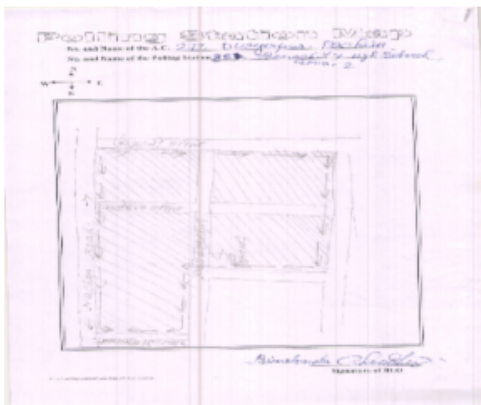

Nazri Naksha