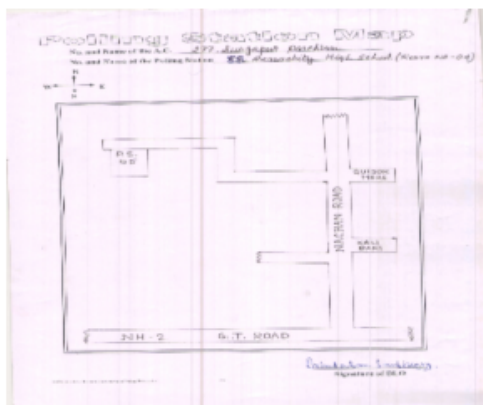

নির্বাচক তালিকা 2026 S25 পশ্চিমবঙ্গ

বিধানসভা নির্বাচনক্ষেত্রের নং, নাম ও সংরক্ষণের স্থিতি : 277 - দুর্গাপুর পশ্চিম (সাধারণ)		অংশ নং : 93			
বিধানসভা নির্বাচনক্ষেত্রটি যে লোকসভা নির্বাচনক্ষেত্রের / ক্ষেত্রসমূহের অন্তর্ভুক্ত তার নং, নাম ও সংরক্ষণ স্থিতি : 39 - বর্ধমান - দুর্গাপুর (সাধারণ)					
1. সংশোধনের পূর্ণ বিবরণ					
সংশোধনের বৎসর :	2026	নির্বাচক তালিকার পরিচিতি : বিশেষ নিবিড় সংশোধন ২০২৬ এর চূড়ান্ত ভোটার তালিকার সহিত 06-04-2026 তারিখ অবধি সংশোধিত নির্বাচক তালিকা			
ভিত্তি তারিখ :	01-01-2026				
সংশোধনের প্রকৃতি :	ধারাবাহিক সংশোধন 2026				
প্রকাশনার তারিখ :	06-04-2026				
2. অংশ ও নির্বাচনী এলাকার পূর্ণ বিবরণ :					
অংশের ভাগ নং ও নাম :					
1-বেনাচিতি অগ্রনী স্ট্রীট হাইতে চার্চ লেন (পশ্চিমাংশ)ইনক্লুডিং নবপল্লী(পূর্বাংশ)		প্রধান শহর/গ্রাম	: দুর্গাপুর		
		ওয়ার্ড	: 015		
		থানা	: দুর্গাপুর		
		গ্রাম পঞ্চগয়েত	:		
		ব্লক	:		
		মহকুমা	: দুর্গাপুর		
		জেলা	: পশ্চিম বর্ধমান		
		পিন	: 713213		
3. ভোট গ্রহন কেন্দ্রের পূর্ণ বিবরণ :					
ভোট গ্রহন কেন্দ্রের নং, নাম :		ভোট গ্রহন কেন্দ্রের শ্রেণী :		শহরাঞ্চল	
93 - বেনাচিতি হাই স্কুল (নিউ বিল্ডিং)		এই অংশে সহায়ক ভোটগ্রহন কেন্দ্রের সংখ্যা		0	
ভোট গ্রহন কেন্দ্রের ঠিকানা :		:			
বেনাচিতি হাই স্কুল (নিউ বিল্ডিং), রুম-১, বেনাচিতি					
4. নির্বাচকের সংখ্যা :					
প্রথম ক্রমিক নং	শেষ ক্রমিক নং	মোট সংখ্যা			
		পুরুষ	মহিলা	তৃতীয় লিঙ্গ	মোট
1	838	401	410	0	811

নির্বাচক নিবন্ধন আধিকারিকের স্বাক্ষর

Nazri Naksha

Google Map View

Polling Station Building Front View

Polling Station Front View

Cad View

Key MAP View

বিধানসভা নির্বাচনক্ষেত্রের নং, নাম : 277-দুর্গাপুর পশ্চিম
ভাগ নং, নাম : 1-বেনাচিতি অগ্রনী স্ট্রীট হইতে চার্চ লেন (পশ্চিমাংশ) ইনক্লুডিং নবপল্লী(পূর্বাংশ)