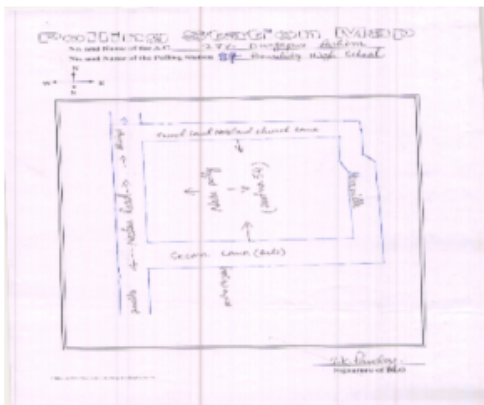

Nazri Naksha