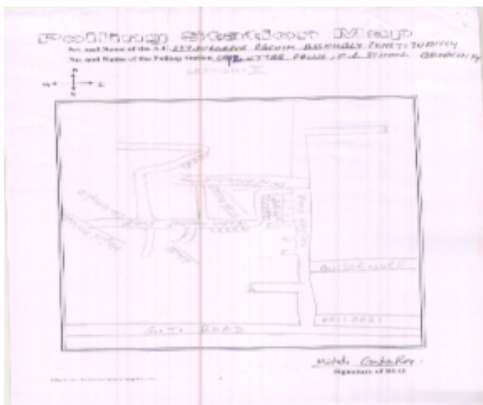

Nazri Naksha