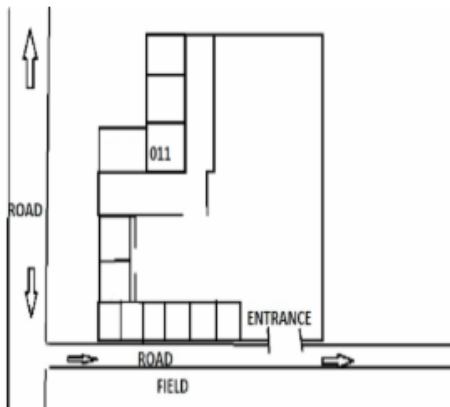

নির্বাচক নিবন্ধন আধিকারিকের স্বাক্ষর

Nazri Naksha

Google Map View

Polling Station Building Front View

Polling Station Front View

Cad View

Key MAP View

1	WB/38/261/342006	নাম : নন্দা অধিকারী স্বামীর নাম: মহাদেব অধিকারী বাড়ির নং : n0402 বয়স : 63 লিঙ্গ : মহিলা	ফটো উপলব্ধ	2	WB/38/261/327260	নাম : দুর্গা আখুলি স্বামীর নাম: শ্যামাপদ আখুলি বাড়ির নং : n0130 বয়স : 81 লিঙ্গ : মহিলা	ফটো উপলব্ধ	3	WB/38/261/327442	নাম : তারাপদ আখুলি পিতার নাম: শ্যামাপদ আখুলি বাড়ির নং : n0130 বয়স : 61 লিঙ্গ : পুরুষ	ফটো উপলব্ধ
4	ZQP2855492	নাম : তপতী আখুলি স্বামীর নাম: তারাপদ আখুলি বাড়ির নং : n0130 বয়স : 55 লিঙ্গ : মহিলা	ফটো উপলব্ধ	5	MCB1410299	নাম : লতিকা আখুলি স্বামীর নাম: মনোজ আখুলি বাড়ির নং : n0130 বয়স : 49 লিঙ্গ : মহিলা	ফটো উপলব্ধ	6	ZQP2333904	নাম : দোলন আখুলি পিতার নাম: মনোজ আখুলি বাড়ির নং : n0130 বয়স : 28 লিঙ্গ : মহিলা	ফটো উপলব্ধ
7	ZQP2793982	নাম : ঝুলন আখুলী পিতার নাম: মনোজ আখুলী বাড়ির নং : এন0130 বয়স : 24 লিঙ্গ : মহিলা	ফটো উপলব্ধ	8	ZQP2967669	নাম : জয়ন্তী কর্মকার স্বামীর নাম: জগদীশ কর্মকার বাড়ির নং : n0115 বয়স : 70 লিঙ্গ : মহিলা	ফটো উপলব্ধ	9	MCB2659720	নাম : শুরা কর্মকার স্বামীর নাম: দীপক কর্মকার বাড়ির নং : n0241 বয়স : 45 লিঙ্গ : মহিলা	ফটো উপলব্ধ
10	ZQP2463677	নাম : সুমন দেবী স্বামীর নাম: টুনরুস কুমার মাহাতো বাড়ির নং : এন0240 বয়স : 28 লিঙ্গ : মহিলা	ফটো উপলব্ধ	11	MCB2326213	নাম : জয়শ্রী কর্মকার স্বামীর নাম: পবিত্র কর্মকার বাড়ির নং : n0238 বয়স : 43 লিঙ্গ : মহিলা	ফটো উপলব্ধ	12	WB/38/261/336037	নাম : দীপক কর্মকার পিতার নাম: জগদীশ কর্মকার বাড়ির নং : n0240 বয়স : 52 লিঙ্গ : পুরুষ	ফটো উপলব্ধ
13	MCB1407386	নাম : সমীর কর্মকার পিতার নাম: জগদীশ কর্মকার বাড়ির নং : n0242 বয়স : 48 লিঙ্গ : পুরুষ	ফটো উপলব্ধ	14	ZQP1655620	নাম : বিলিক কর্মকার স্বামীর নাম: সমীর কর্মকার বাড়ির নং : n0242 বয়স : 32 লিঙ্গ : মহিলা	ফটো উপলব্ধ	15	ZQP1244508	নাম : পবিত্র কর্মকার পিতার নাম: জগদীশ কর্মকার বাড়ির নং : n0245 বয়স : 53 লিঙ্গ : পুরুষ	ফটো উপলব্ধ
16	ZQP2495125	নাম : সুজিত কাজিলাল পিতার নাম: বামাপদ কাজিলাল বাড়ির নং : n0430 বয়স : 53 লিঙ্গ : পুরুষ	ফটো উপলব্ধ	17	MCB2516540	নাম : বেবি কাজিলাল স্বামীর নাম: সুজিত কাজিলাল বাড়ির নং : n0429 বয়স : 43 লিঙ্গ : মহিলা	ফটো উপলব্ধ	18	ZQP2406452	নাম : অর্নাব কাজিলাল পিতার নাম: সুজিত কাজিলাল বাড়ির নং : n0430 বয়স : 25 লিঙ্গ : পুরুষ	ফটো উপলব্ধ
19	MCB2659365	নাম : মঞ্জু চ্যাটাঙ্গী স্বামীর নাম: মধুসুদন চ্যাটাঙ্গী বাড়ির নং : n0444 বয়স : 58 লিঙ্গ : মহিলা	ফটো উপলব্ধ	20	ZQP2794469	নাম : জিবনময় কাজিলাল পিতার নাম: মহাদেব কাজিলাল বাড়ির নং : এন0444 বয়স : 64 লিঙ্গ : পুরুষ	ফটো উপলব্ধ	21	ZQP2794485	নাম : মিতুল কাজিলাল স্বামীর নাম: জিবনময় কাজিলাল বাড়ির নং : এন0444 বয়স : 50 লিঙ্গ : মহিলা	ফটো উপলব্ধ
22	ZQP2586907	নাম : মোহিত কাজিলাল পিতার নাম: পুর্নেন্দু কাজিলাল বাড়ির নং : n0131 বয়স : 24 লিঙ্গ : পুরুষ	ফটো উপলব্ধ	23	MCB2653178	নাম : পুর্নেন্দু কানজীলাল পিতার নাম: সুভাস কানজীলাল বাড়ির নং : n0131 বয়স : 57 লিঙ্গ : পুরুষ	ফটো উপলব্ধ	24	MCB1410281	নাম : মিঠু কাজিলাল স্বামীর নাম: পুর্নেন্দু কাজিলাল বাড়ির নং : n0131 বয়স : 45 লিঙ্গ : মহিলা	ফটো উপলব্ধ
25	ZQP1773944	নাম : মীরা কেড়িয়া স্বামীর নাম: কৈলাশ কেড়িয়া বাড়ির নং : n0412 বয়স : 48 লিঙ্গ : মহিলা	ফটো উপলব্ধ	26	ZQP1793033	নাম : কিয়ন কেড়িয়া পিতার নাম: কৈলাশ কেড়িয়া বাড়ির নং : n0412 বয়স : 29 লিঙ্গ : পুরুষ	ফটো উপলব্ধ	27	ZQP2639037	নাম : পায়েল কেড়িয়া পিতার নাম: কৈলাশ কেড়িয়া বাড়ির নং : এন0412 বয়স : 23 লিঙ্গ : মহিলা	ফটো উপলব্ধ
28	MCB2653194	নাম : মথুর প্রসাদ কেশরী পিতার নাম: দুর্গা প্রসাদ কেশরী বাড়ির নং : n0214 বয়স : 66 লিঙ্গ : পুরুষ	ফটো উপলব্ধ	29	MCB2653202	নাম : আশা কেশরী স্বামীর নাম: মথুরাপ্রসাদ কেশরী বাড়ির নং : n0214 বয়স : 56 লিঙ্গ : মহিলা	ফটো উপলব্ধ	30	MCB2772655	নাম : অরবিন্দ কেশরী পিতার নাম: মথুরা প্রসাদ কেশরী বাড়ির নং : n0214 বয়স : 40 লিঙ্গ : পুরুষ	ফটো উপলব্ধ