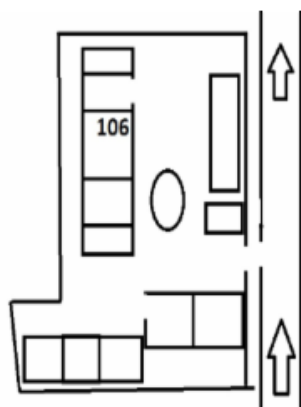

নির্বাচক নিবন্ধন আধিকারিকের স্বাক্ষর

Nazri Naksha

Google Map View

Polling Station Building Front View

Polling Station Front View

Cad View

Key MAP View

1	ZQP2845865	নাম : প্রীতি বার্নওয়াল স্বামীর নাম: অনিল বার্নওয়াল বাড়ির নং : শিতলা মন্দির বয়স : 22 লিঙ্গ : মহিলা	ফটো উপলব্ধ	2	WB/38/261/588097	নাম : অসীম কুন্ডু পিতার নাম: মহাদেব কুন্ডু বাড়ির নং : n0063 বয়স : 56 লিঙ্গ : পুরুষ	ফটো উপলব্ধ	3	WB/38/261/588024	নাম : সমীর কুন্ডু পিতার নাম: মহাদেব কুন্ডু বাড়ির নং : n0063 বয়স : 63 লিঙ্গ : পুরুষ	ফটো উপলব্ধ
4	WB/38/261/588291	নাম : শুক্লা কুন্ডু স্বামীর নাম: সমীর কুন্ডু বাড়ির নং : n0063 বয়স : 58 লিঙ্গ : মহিলা	ফটো উপলব্ধ	5	MCB2853729	নাম : মানস কুন্ডু পিতার নাম: সমীর কুন্ডু বাড়ির নং : n0063 বয়স : 38 লিঙ্গ : পুরুষ	ফটো উপলব্ধ	6	ZQP2328490	নাম : বিকাশ কুমার পিতার নাম: রামশরণ যাদব বাড়ির নং : n0350 বয়স : 27 লিঙ্গ : পুরুষ	ফটো উপলব্ধ
7	MCB0763714	নাম : ধনঞ্জয় কর পিতার নাম: নিমাই কর বাড়ির নং : n0010 বয়স : 49 লিঙ্গ : পুরুষ	ফটো উপলব্ধ	8	ZQP2328359	নাম : সোনা বৌরী পিতার নাম: পরিমল বৌরী বাড়ির নং : n0337 বয়স : 27 লিঙ্গ : মহিলা	ফটো উপলব্ধ	9	ZQP2337350	নাম : গুরিয়া কেওট স্বামীর নাম: বিজয় কেওট বাড়ির নং : n0316 বয়স : 33 লিঙ্গ : মহিলা	ফটো উপলব্ধ
10	ZQP2337392	নাম : রিঙ্কু কেওট স্বামীর নাম: শিব কুমার কেওট বাড়ির নং : n0320 বয়স : 33 লিঙ্গ : মহিলা	ফটো উপলব্ধ	11	ZQP2337343	নাম : শিব কুমার কেওট পিতার নাম: বিজয় কেওট বাড়ির নং : n0315 বয়স : 35 লিঙ্গ : পুরুষ	ফটো উপলব্ধ	12	ZQP1288133	নাম : শ্যামলী দাস পিতার নাম: দীপক দাস বাড়ির নং : n0027 বয়স : 36 লিঙ্গ : মহিলা	ফটো উপলব্ধ
13	ZQP1175660	নাম : আদিত্য রাওত পিতার নাম: সুনীল রাওত বাড়ির নং : n0027 বয়স : 37 লিঙ্গ : পুরুষ	ফটো উপলব্ধ	14	ZQP1060755	নাম : হীরা কোলে স্বামীর নাম: মহাদেব কোলে বাড়ির নং : 202 বয়স : 62 লিঙ্গ : মহিলা	ফটো উপলব্ধ	15	ZQP1914522	নাম : স্মৃতি গুপ্তা স্বামীর নাম: রাজেশ গুপ্তা বাড়ির নং : n0282 বয়স : 39 লিঙ্গ : মহিলা	ফটো উপলব্ধ
16	MCB2121192	নাম : শিলা গরাই স্বামীর নাম: সুকুমার গরাই বাড়ির নং : n0044 বয়স : 43 লিঙ্গ : মহিলা	ফটো উপলব্ধ	17	ZQP2781029	নাম : জয়দেব গরাই পিতার নাম: সুকুমার গরাই বাড়ির নং : 82/সি বয়স : 23 লিঙ্গ : পুরুষ	ফটো উপলব্ধ	18	ZQP1565969	নাম : মিঠু গরাই স্বামীর নাম: স্বপন গরাই বাড়ির নং : n0044 বয়স : 41 লিঙ্গ : মহিলা	ফটো উপলব্ধ
19	MCB2453751	নাম : স্বপন গরাই পিতার নাম: গোবর্দ্ধন গরাই বাড়ির নং : n0044 বয়স : 45 লিঙ্গ : পুরুষ	ফটো উপলব্ধ	20	WB/38/261/588205	নাম : সুকুমার গরাই পিতার নাম: গোবর্দ্ধন গরাই বাড়ির নং : n0044 বয়স : 47 লিঙ্গ : পুরুষ	ফটো উপলব্ধ	21	MCB2121200	নাম : তপন গরাই পিতার নাম: গোবর্দ্ধন গরাই বাড়ির নং : n0044 বয়স : 44 লিঙ্গ : পুরুষ	ফটো উপলব্ধ
22	ZQP1175900	নাম : নিলম গরাই স্বামীর নাম: তপন গরাই বাড়ির নং : n0044 বয়স : 46 লিঙ্গ : মহিলা	ফটো উপলব্ধ	23	ZQP2824993	নাম : অনিরুদ্ধ গোস্বামী মায়ের নাম: তনুশ্রী গোস্বামী বাড়ির নং : এন0274 বয়স : 21 লিঙ্গ : পুরুষ	ফটো উপলব্ধ	24	MCB2621274	নাম : স্বরূপ চক্রবর্তী মায়ের নাম: পুষ্পারানী চক্রবর্তী বাড়ির নং : n0303 বয়স : 46 লিঙ্গ : পুরুষ	ফটো উপলব্ধ
25	ZQP1914746	নাম : পুষ্পা চক্রবর্তী স্বামীর নাম: তপন চক্রবর্তী বাড়ির নং : n0302 বয়স : 69 লিঙ্গ : মহিলা	ফটো উপলব্ধ	26	ZQP1914399	নাম : জ্যোৎস্না চন্দ স্বামীর নাম: নীলকন্ঠ চন্দ বাড়ির নং : n0008 বয়স : 46 লিঙ্গ : মহিলা	ফটো উপলব্ধ	27	ZQP2824985	নাম : রোহিত চাঁদ পিতার নাম: নীলকান্ত চাঁদ বাড়ির নং : এন0265 বয়স : 22 লিঙ্গ : পুরুষ	ফটো উপলব্ধ
28	ZQP2854388	নাম : প্রতিমা খয়রি স্বামীর নাম: করণ খয়রি বাড়ির নং : এন0036 বয়স : 32 লিঙ্গ : মহিলা	ফটো উপলব্ধ	29	ZQP2775690	নাম : বর্ণালী চন্দ পিতার নাম: মাধব চন্দ বাড়ির নং : নং155 বয়স : 22 লিঙ্গ : মহিলা	ফটো উপলব্ধ	30	WB/38/261/588262	নাম : রীনা চন্দ স্বামীর নাম: মিহির চন্দ বাড়ির নং : n0008 বয়স : 56 লিঙ্গ : মহিলা	ফটো উপলব্ধ