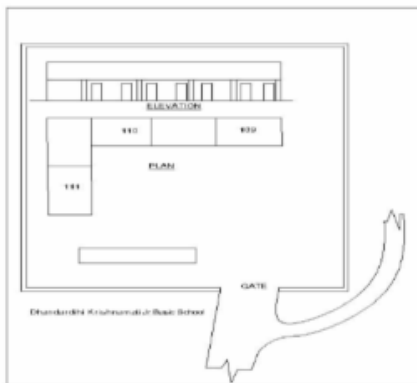

নির্বাচক নিবন্ধন আধিকারিকের স্বাক্ষর

Nazri Naksha

Google Map View

Polling Station Building Front View

Polling Station Front View

Cad View

Key MAP View

1 নাম : মহঃ শহিদ পিতার নাম: মহঃ মুসলিম বাড়ির নং : n0040 বয়স : 40 লিঙ্গ : পুরুষ	JNK4019048 ফটো উপলব্ধ	2 নাম : তাবাসুম আরা স্বামীর নাম: মকসুদ আলম বাড়ির নং : n0040 বয়স : 40 লিঙ্গ : মহিলা	ZQP1290394 ফটো উপলব্ধ	3 নাম : মোহাম্মদ কলিম পিতার নাম: মোহাম্মদ মুসলিম বাড়ির নং : n0040 বয়স : 39 লিঙ্গ : পুরুষ	JNK4229670 ফটো উপলব্ধ
4 নাম : কাজি বাবলু পিতার নাম: খলিল কাজি বাড়ির নং : n0042 বয়স : 63 লিঙ্গ : পুরুষ	JNK2017002 ফটো উপলব্ধ	5 নাম : বুল্লা বিবি স্বামীর নাম: কাজী বাবলু বাড়ির নং : n0042 বয়স : 56 লিঙ্গ : মহিলা	JNK4743753 ফটো উপলব্ধ	6 নাম : সালিম কাজি পিতার নাম: বাবলু কাজি বাড়ির নং : n0042 বয়স : 38 লিঙ্গ : পুরুষ	JNK4229720 ফটো উপলব্ধ
7 নাম : সাধনা আচার্যী স্বামীর নাম: রবীন্দ্রনাথ আচার্যী বাড়ির নং : n0051 বয়স : 68 লিঙ্গ : মহিলা	WB/38/263/711094 ফটো উপলব্ধ	8 নাম : শিবনারায়ন আচার্যী পিতার নাম: রবীন্দ্রনাথ আচার্যী বাড়ির নং : n0051 বয়স : 51 লিঙ্গ : পুরুষ	JNK2142776 ফটো উপলব্ধ	9 নাম : রামনারায়ন আচার্যী পিতার নাম: রবীন্দ্রনাথ আচার্যী বাড়ির নং : n0051 বয়স : 44 লিঙ্গ : পুরুষ	JNK2142784 ফটো উপলব্ধ
10 নাম : অনিতা আচার্যী স্বামীর নাম: শিবনারায়ন আচার্যী বাড়ির নং : n0051 বয়স : 45 লিঙ্গ : মহিলা	JNK4743688 ফটো উপলব্ধ	11 নাম : গোবিন্দ কেওট পিতার নাম: জগদীশ কেওট বাড়ির নং : n0212 বয়স : 55 লিঙ্গ : পুরুষ	ZQP1568211 ফটো উপলব্ধ	12 নাম : শিনতি কোড়া স্বামীর নাম: নিরেন কোড়া বাড়ির নং : n0179 বয়স : 33 লিঙ্গ : মহিলা	ZQP2277028 ফটো উপলব্ধ
13 নাম : গণেশ কোল অন্যান্য: রীনা কোল বাড়ির নং : এন0161 বয়স : 43 লিঙ্গ : পুরুষ	ZQP2653988 ফটো উপলব্ধ	14 নাম : রমেশকুমার গিরি পিতার নাম: শিউমঙ্গল গিরি বাড়ির নং : n0073 বয়স : 52 লিঙ্গ : পুরুষ	JNK4017125 ফটো উপলব্ধ	15 নাম : মঞ্জুরদেবী গিরি স্বামীর নাম: রমেশ গিরি বাড়ির নং : n0073 বয়স : 50 লিঙ্গ : মহিলা	JNK3443348 ফটো উপলব্ধ
16 নাম : সন্তোষ ভারতি পিতার নাম: দারোগা ভারতি বাড়ির নং : নং বয়স : 39 লিঙ্গ : পুরুষ	ZQP2532901 ফটো উপলব্ধ	17 নাম : কিরণ দেবী ভারতী স্বামীর নাম: সন্তোষ ভারতী বাড়ির নং : এন0073 বয়স : 39 লিঙ্গ : মহিলা	ZQP2653939 ফটো উপলব্ধ	18 নাম : দক্ষ কুমার পিতার নাম: রুদ্রানন্দ বা বাড়ির নং : এন0245 বয়স : 21 লিঙ্গ : পুরুষ	ZQP2826543 ফটো উপলব্ধ
19 নাম : রুদ্রনন্দ বা পিতার নাম: দুর্গানন্দ বা বাড়ির নং : n0084 বয়স : 43 লিঙ্গ : পুরুষ	JNK2127256 ফটো উপলব্ধ	20 নাম : নমিতা বা স্বামীর নাম: রুদ্রানন্দ বা বাড়ির নং : n0084 বয়স : 41 লিঙ্গ : মহিলা	JNK4743654 ফটো উপলব্ধ	21 নাম : শৈলেশ কুমার ঠাকুর পিতার নাম: ভগবান ঠাকুর বাড়ির নং : n0131 বয়স : 66 লিঙ্গ : পুরুষ	JNK2016749 ফটো উপলব্ধ
22 নাম : মীনাদেবী ঠাকুর স্বামীর নাম: শৈলেশ ঠাকুর বাড়ির নং : n0131 বয়স : 59 লিঙ্গ : মহিলা	JNK2016756 ফটো উপলব্ধ	23 নাম : মনিভূষণ ঠাকুর পিতার নাম: শৈলেশ ঠাকুর বাড়ির নং : n0131 বয়স : 37 লিঙ্গ : পুরুষ	JNK4655742 ফটো উপলব্ধ	24 নাম : সজনি দাস স্বামীর নাম: রামদাস দাস বাড়ির নং : n0039 বয়স : 71 লিঙ্গ : মহিলা	WB/38/263/711151 ফটো উপলব্ধ
25 নাম : রহিত কুমার কেওট পিতার নাম: গোবিন্দ কেওট বাড়ির নং : এন0124 বয়স : 23 লিঙ্গ : পুরুষ	ZQP2654093 ফটো উপলব্ধ	26 নাম : পূজা দেবী স্বামীর নাম: ওমপ্রকাশ সাও বাড়ির নং : বয়স : 26 লিঙ্গ : মহিলা	ZQP2388858 ফটো উপলব্ধ	27 নাম : অনিতা দেবী স্বামীর নাম: গোবিন্দ কেওট বাড়ির নং : এন0124 বয়স : 53 লিঙ্গ : মহিলা	ZQP2654077 ফটো উপলব্ধ
28 নাম : অক্ষয় নায়ক পিতার নাম: কেশব নায়ক বাড়ির নং : n0188 বয়স : 29 লিঙ্গ : পুরুষ	ZQP2342665 ফটো উপলব্ধ	29 নাম : রিতু নায়ক স্বামীর নাম: শরত নায়ক বাড়ির নং : n0188 বয়স : 41 লিঙ্গ : মহিলা	ZQP2532836 ফটো উপলব্ধ	30 নাম : সবিতা নায়ক স্বামীর নাম: শরত নায়ক বাড়ির নং : n0188 বয়স : 49 লিঙ্গ : মহিলা	ZQP2342707 ফটো উপলব্ধ