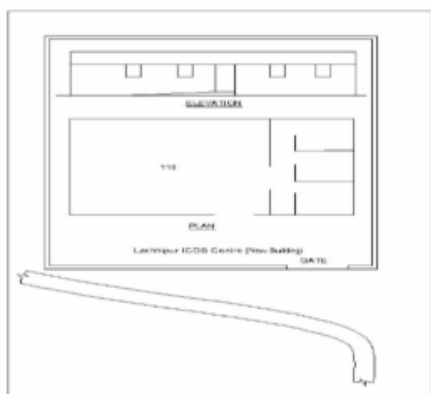

নির্বাচক নিবন্ধন আধিকারিকের স্বাক্ষর

Nazri Naksha

Google Map View

Polling Station Building Front View

Polling Station Front View

Cad View

Key MAP View

বিধানসভা নির্বাচনকেন্দ্রের নং, নাম : 278-রানীগঞ্জ  
ভাগ নং, নাম : 1-রাস্তার পূর্বদিকের কালি মন্দির,রুইদাস ও ভূইয়াপাড়া