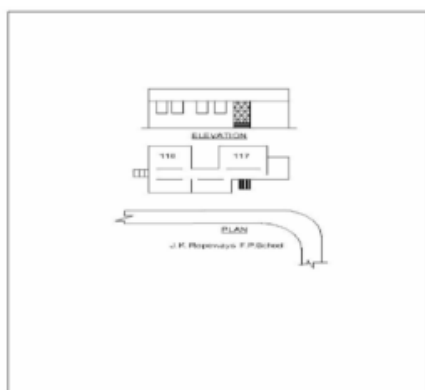

নির্বাচক নিবন্ধন আধিকারিকের স্বাক্ষর

Nazri Naksha

Google Map View

Polling Station Building Front View

Polling Station Front View

Cad View

Key MAP View

1 নাম : শিবানী আঁকুড়ে স্বামীর নাম: সুভাষ আঁকুড়ে বাড়ির নং : n0112 বয়স : 42 লিঙ্গ : মহিলা	ZQP1063676 ফটো উপলব্ধ	2 নাম : মহম্মদ আখার পিতার নাম: মহঃ আজাদ বাড়ির নং : n0178 বয়স : 35 লিঙ্গ : পুরুষ	ZQP1063981 ফটো উপলব্ধ	3 নাম : পূনম কুমারী পিতার নাম: রামাশীষ পাশোয়ান বাড়ির নং : n0084 বয়স : 31 লিঙ্গ : মহিলা	ZQP1707603 ফটো উপলব্ধ
4 নাম : সাবিনা খাতুন স্বামীর নাম: মহঃ আজাদ বাড়ির নং : n0112 বয়স : 55 লিঙ্গ : মহিলা	JNK3453388 ফটো উপলব্ধ	5 নাম : মঞ্জু কুমারী স্বামীর নাম: শিবপ্রকাশ রাম বাড়ির নং : n0105 বয়স : 42 লিঙ্গ : মহিলা	ZQP0392019 ফটো উপলব্ধ	6 নাম : ছোটেলাল ডোম পিতার নাম: সওদাগর ডোম বাড়ির নং : n0039 বয়স : 66 লিঙ্গ : পুরুষ	ZQP2521607 ফটো উপলব্ধ
7 নাম : প্রভিন কুমার ডোম পিতার নাম: ছোটেলাল ডোম বাড়ির নং : n0039 বয়স : 34 লিঙ্গ : পুরুষ	ZQP1296276 ফটো উপলব্ধ	8 নাম : রিনা ডোম স্বামীর নাম: সুনীল ডোম বাড়ির নং : n0039 বয়স : 41 লিঙ্গ : মহিলা	ZQP1448000 ফটো উপলব্ধ	9 নাম : পারুল অকুরে স্বামীর নাম: বিজেন্দ্র অকুরে বাড়ির নং : নং বয়স : 71 লিঙ্গ : মহিলা	ZQP2538445 ফটো উপলব্ধ
10 নাম : বৈশাখী অঙ্কুরে স্বামীর নাম: প্রশান্ত অঙ্কুরে বাড়ির নং : এন065 বয়স : 23 লিঙ্গ : মহিলা	ZQP2665818 ফটো উপলব্ধ	11 নাম : অমরজিৎ অঙ্কুর পিতার নাম: অশোক অঙ্কুর বাড়ির নং : এন0654 বয়স : 23 লিঙ্গ : পুরুষ	ZQP2665438 ফটো উপলব্ধ	12 নাম : সুধা আঙ্কুরিয়া স্বামীর নাম: শিব আঁকুরিয়া বাড়ির নং : এন0156 বয়স : 47 লিঙ্গ : মহিলা	JNK3453214 ফটো উপলব্ধ
13 নাম : শিব অঙ্কুরিয়া পিতার নাম: বিষ্ণু আঁকুরিয়া বাড়ির নং : 121 বয়স : 54 লিঙ্গ : পুরুষ	ZQP0390500 ফটো উপলব্ধ	14 নাম : সুপ্রিয়া অঙ্কুরে পিতার নাম: নিমাই অঙ্কুরে বাড়ির নং : এন0130 বয়স : 26 লিঙ্গ : মহিলা	ZQP2665297 ফটো উপলব্ধ	15 নাম : রাজু অঙ্কুরে পিতার নাম: নিমাই অঙ্কুরে বাড়ির নং : এন1456 বয়স : 23 লিঙ্গ : পুরুষ	ZQP2665602 ফটো উপলব্ধ
16 নাম : পার্থ অঙ্কুরে পিতার নাম: বিনোদ অঙ্কুরে বাড়ির নং : এন0325 বয়স : 23 লিঙ্গ : পুরুষ	ZQP2665750 ফটো উপলব্ধ	17 নাম : পৌষালী আঁকুড়ে স্বামীর নাম: পার্থ আঁকুড়ে বাড়ির নং : কাজোরা মোরে বয়স : 21 লিঙ্গ : মহিলা	ZQP2873693 ফটো উপলব্ধ	18 নাম : রক্ষামোনী অঙ্কুরে স্বামীর নাম: বিপুল অঙ্কুরে বাড়ির নং : এন0214 বয়স : 29 লিঙ্গ : মহিলা	ZQP2666113 ফটো উপলব্ধ
19 নাম : লখীন্দর আঁকুড়ে পিতার নাম: ত্রিভুঙ্গ আঁকুড়ে বাড়ির নং : n0086 বয়স : 45 লিঙ্গ : পুরুষ	JNK3452695 ফটো উপলব্ধ	20 নাম : মালতী আঁকুড়ে স্বামীর নাম: লখীন্দর আঁকুড়ে বাড়ির নং : n0086 বয়স : 42 লিঙ্গ : মহিলা	ZQP0389932 ফটো উপলব্ধ	21 নাম : টুম্পা আঁকুড়ে স্বামীর নাম: দিলীপ আঁকুড়ে বাড়ির নং : n0086 বয়স : 50 লিঙ্গ : মহিলা	ZQP1511500 ফটো উপলব্ধ
22 নাম : ভগীরথ আঁকুড়িয়া পিতার নাম: বাঁকু আঁকুড়িয়া বাড়ির নং : n0198 বয়স : 40 লিঙ্গ : পুরুষ	ZQP1296268 ফটো উপলব্ধ	23 নাম : পরিক্ত আঁকুড়ে পিতার নাম: নিরা আঁকুড়ে বাড়ির নং : n0071 বয়স : 28 লিঙ্গ : পুরুষ	ZQP1917962 ফটো উপলব্ধ	24 নাম : ইন্দ্রজিৎ আঁকুড়ে পিতার নাম: অমল আঁকুড়ে বাড়ির নং : এন0052 বয়স : 22 লিঙ্গ : পুরুষ	ZQP2742575 ফটো উপলব্ধ
25 নাম : বনমালী আঁকুড়ে পিতার নাম: বসন্ত আঁকুড়ে বাড়ির নং : n0201 বয়স : 50 লিঙ্গ : পুরুষ	ZQP1447952 ফটো উপলব্ধ	26 নাম : নির্মল আঁকুড়ে পিতার নাম: বসন্ত আঁকুড়ে বাড়ির নং : n0201 বয়স : 40 লিঙ্গ : পুরুষ	ZQP1447945 ফটো উপলব্ধ	27 নাম : নেহা অঙ্কুরে স্বামীর নাম: নিমল অঙ্কুরে বাড়ির নং : n0201 বয়স : 40 লিঙ্গ : মহিলা	ZQP1571611 ফটো উপলব্ধ
28 নাম : কুশক আঁকুড়ে স্বামীর নাম: নীরা আঁকুড়ে বাড়ির নং : n0071 বয়স : 55 লিঙ্গ : মহিলা	ZQP2521524 ফটো উপলব্ধ	29 নাম : মন্দির আঁকুরে স্বামীর নাম: বনমালী আঁকুরে বাড়ির নং : n0201 বয়স : 38 লিঙ্গ : মহিলা	ZQP1571629 ফটো উপলব্ধ	30 নাম : ছায়া আঁকুড়ে পিতার নাম: বসন্ত আঁকুড়ে বাড়ির নং : n0200 বয়স : 75 লিঙ্গ : মহিলা	ZQP1447937 ফটো উপলব্ধ