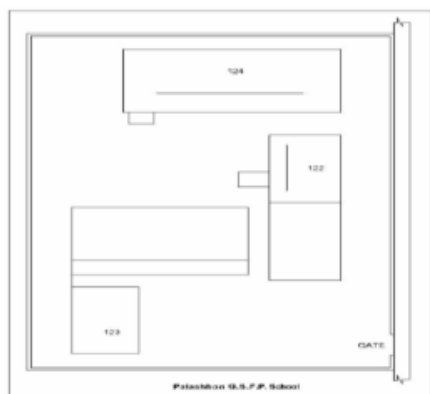

নির্বাচক নিবন্ধন আধিকারিকের স্বাক্ষর

Nazri Naksha

Google Map View

Polling Station Building Front View

Polling Station Front View

Cad View

Key MAP View

1	ZQP1180546	নাম : শান্তি দেবী স্বামীর নাম: রামব্রীজ রাজবংশী বাড়ির নং : n0172 বয়স : 71 লিঙ্গ : মহিলা	ফটো উপলব্ধ	2	WB/38/261/627533	নাম : পৌরী অধিকারী স্বামীর নাম: গোবিন্দ অধিকারী বাড়ির নং : n0195 বয়স : 51 লিঙ্গ : মহিলা	ফটো উপলব্ধ	3	WB/38/261/627564	নাম : গোবিন্দ অধিকারী পিতার নাম: ভাগ্যধর অধিকারী বাড়ির নং : n0194 বয়স : 53 লিঙ্গ : পুরুষ	ফটো উপলব্ধ
4	ZQP2426609	নাম : বলরাম অধিকারী পিতার নাম: গোবিন্দ অধিকারী বাড়ির নং : না বয়স : 25 লিঙ্গ : পুরুষ	ফটো উপলব্ধ	5	ZQP0403279	নাম : মৃগন আঁকুড়ে পিতার নাম: নিমাই আঁকুড়ে বাড়ির নং : n0160 বয়স : 41 লিঙ্গ : পুরুষ	ফটো উপলব্ধ	6	WB/38/263/744006	নাম : নিমাই আঁকুড়ে পিতার নাম: ভবানী আঁকুড়ে বাড়ির নং : n0108 বয়স : 63 লিঙ্গ : পুরুষ	ফটো উপলব্ধ
7	ZQP1180454	নাম : মলয় আঁকুড়ে পিতার নাম: নিমাই আঁকুড়ে বাড়ির নং : n0108 বয়স : 39 লিঙ্গ : পুরুষ	ফটো উপলব্ধ	8	JNK2022507	নাম : মুকেশ আঁকুড়ে পিতার নাম: নিমাই আঁকুড়ে বাড়ির নং : n0108 বয়স : 46 লিঙ্গ : পুরুষ	ফটো উপলব্ধ	9	JNK2123750	নাম : সুমিত্রা আঁকুড়ে স্বামীর নাম: রাজা আঁকুড়ে বাড়ির নং : n0108 বয়স : 43 লিঙ্গ : মহিলা	ফটো উপলব্ধ
10	JNK4747234	নাম : স্বপ্না আঁকুড়ে স্বামীর নাম: দুলাল আঁকুড়ে বাড়ির নং : n0107 বয়স : 38 লিঙ্গ : মহিলা	ফটো উপলব্ধ	11	WB/38/263/744232	নাম : দুলাল আঁকুড়ে পিতার নাম: ত্রিপুরা আঁকুড়ে বাড়ির নং : n0107 বয়স : 57 লিঙ্গ : পুরুষ	ফটো উপলব্ধ	12	ZQP2477750	নাম : জবা আঁকুড়ে স্বামীর নাম: অশোক আঁকুড়ে বাড়ির নং : n0106 বয়স : 58 লিঙ্গ : মহিলা	ফটো উপলব্ধ
13	WB/38/263/744339	নাম : সন্ধ্যা আঁকুড়ে স্বামীর নাম: নিমাই আঁকুড়ে বাড়ির নং : n0108 বয়স : 64 লিঙ্গ : মহিলা	ফটো উপলব্ধ	14	WB/38/263/744444	নাম : রাজা আঁকুড়ে পিতার নাম: নিমাই আঁকুড়ে বাড়ির নং : n0108 বয়স : 49 লিঙ্গ : পুরুষ	ফটো উপলব্ধ	15	ZQP2543221	নাম : মোনালিসা আঁকুড়ে পিতার নাম: রাজা আঁকুড়ে বাড়ির নং : n0108 বয়স : 24 লিঙ্গ : মহিলা	ফটো উপলব্ধ
16	ZQP2910198	নাম : অনিবার্ন আঁকুড়ে পিতার নাম: রাজা আঁকুড়ে বাড়ির নং : এন0108 বয়স : 21 লিঙ্গ : পুরুষ	ফটো উপলব্ধ	17	JNK2123743	নাম : পূর্ণিমা আঁকুড়ে(সিং) স্বামীর নাম: মনু সিং বাড়ির নং : n0178 বয়স : 42 লিঙ্গ : মহিলা	ফটো উপলব্ধ	18	JNK0979211	নাম : মাধবী আচার্য স্বামীর নাম: মদন আচার্য বাড়ির নং : n0149 বয়স : 71 লিঙ্গ : মহিলা	ফটো উপলব্ধ
19	JNK2022408	নাম : মৃত্যঞ্জয় চক্রবর্তী পিতার নাম: মদন চক্রবর্তী বাড়ির নং : n0149 বয়স : 60 লিঙ্গ : পুরুষ	ফটো উপলব্ধ	20	JNK2022390	নাম : রুপা চক্রবর্তী স্বামীর নাম: মৃত্যঞ্জয় চক্রবর্তী বাড়ির নং : n0149 বয়স : 55 লিঙ্গ : মহিলা	ফটো উপলব্ধ	21	WB/38/263/744056	নাম : ধনঞ্জয় চক্রবর্তী পিতার নাম: মদন চক্রবর্তী বাড়ির নং : n0149 বয়স : 49 লিঙ্গ : পুরুষ	ফটো উপলব্ধ
22	JNK0979237	নাম : বিশ্বনাথ চক্রবর্তী পিতার নাম: মদনমোহন চক্রবর্তী বাড়ির নং : n0149 বয়স : 46 লিঙ্গ : পুরুষ	ফটো উপলব্ধ	23	ZQP1449396	নাম : সান্তনা চক্রবর্তী স্বামীর নাম: বিশ্বনাথ চক্রবর্তী বাড়ির নং : n0149 বয়স : 39 লিঙ্গ : মহিলা	ফটো উপলব্ধ	24	ZQP2828234	নাম : দীপা আচার্য পিতার নাম: পতিত আচার্য বাড়ির নং : এন0082 বয়স : 22 লিঙ্গ : পুরুষ	ফটো উপলব্ধ
25	ZQP2426534	নাম : কৌশিক চক্রবর্তী পিতার নাম: ধনঞ্জয় চক্রবর্তী বাড়ির নং : এন0047 বয়স : 25 লিঙ্গ : পুরুষ	ফটো উপলব্ধ	26	JNK2123230	নাম : পুতুল চক্রবর্তী স্বামীর নাম: ধনঞ্জয় চক্রবর্তী বাড়ির নং : n0149 বয়স : 50 লিঙ্গ : মহিলা	ফটো উপলব্ধ	27	ZQP2477735	নাম : শিপ্রা আচার্য স্বামীর নাম: পতিত পাবন আচার্য বাড়ির নং : n0082 বয়স : 48 লিঙ্গ : মহিলা	ফটো উপলব্ধ
28	ZQP2477511	নাম : নিখিল আচার্য পিতার নাম: ধীরেন্দ্র আচার্য বাড়ির নং : n0082 বয়স : 55 লিঙ্গ : পুরুষ	ফটো উপলব্ধ	29	ZQP2477495	নাম : কলপনা আচার্য স্বামীর নাম: নিখিল আচার্য বাড়ির নং : n0082 বয়স : 51 লিঙ্গ : মহিলা	ফটো উপলব্ধ	30	ZQP2477438	নাম : অখিল আচার্য পিতার নাম: ধীরেন্দ্র আচার্য বাড়ির নং : n0082 বয়স : 51 লিঙ্গ : পুরুষ	ফটো উপলব্ধ