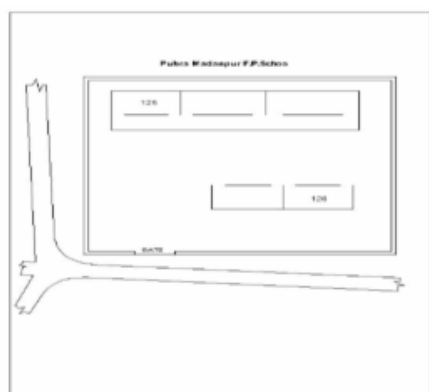

নির্বাচক নিবন্ধন আধিকারিকের স্বাক্ষর

Nazri Naksha

Google Map View

Polling Station Building Front View

Polling Station Front View

Cad View

Key MAP View

1	ZQP2545978	ফটো উপলব্ধ	নাম : তন্দ্রা অধিকারী মায়ের নাম: সুনন্দা অধিকারী বাড়ির নং: না বয়স : 26 লিঙ্গ : মহিলা
2	ZQP2282002	ফটো উপলব্ধ	নাম : প্রসন্ন চ্যাটাঙ্গী পিতার নাম: প্রবীর চ্যাটাঙ্গী বাড়ির নং: n0138 বয়স : 27 লিঙ্গ : পুরুষ
3	JNK4234886	ফটো উপলব্ধ	নাম : তনুশ্রী চ্যাটাঙ্গী স্বামীর নাম: স্বপন কুমার চ্যাটাঙ্গী বাড়ির নং: n0012 বয়স : 44 লিঙ্গ : মহিলা
4	WB/38/263/750133	ফটো উপলব্ধ	নাম : স্বপন কুমার চ্যাটাঙ্গী পিতার নাম: কাশীনাথ চ্যাটাঙ্গী বাড়ির নং: n0012 বয়স : 54 লিঙ্গ : পুরুষ
5	ANG1084482	ফটো উপলব্ধ	নাম : রাখা রায় চ্যাটাঙ্গী স্বামীর নাম: সুমন চ্যাটাঙ্গী বাড়ির নং: n0136 বয়স : 33 লিঙ্গ : মহিলা
6	ZQP2467728	ফটো উপলব্ধ	নাম : দিয়া চ্যাটাঙ্গী পিতার নাম: স্বপন কুমার চ্যাটাঙ্গী বাড়ির নং: স্ফ বয়স : 25 লিঙ্গ : মহিলা
7	ZQP2520450	ফটো উপলব্ধ	নাম : স্বপা চ্যাটাঙ্গী স্বামীর নাম: জয়ন্ত চ্যাটাঙ্গী বাড়ির নং: 0134 বয়স : 53 লিঙ্গ : মহিলা
8	WB/38/263/750195	ফটো উপলব্ধ	নাম : সুবিতা চ্যাটাঙ্গী স্বামীর নাম: কাশীনাথ চ্যাটাঙ্গী বাড়ির নং: n0013 বয়স : 33 লিঙ্গ : মহিলা
9	ZQP2674950	ফটো উপলব্ধ	নাম : অনুষ্কা চ্যাটাঙ্গী পিতার নাম: অনপম চ্যাটাঙ্গী বাড়ির নং: এন0110 বয়স : 23 লিঙ্গ : মহিলা
10	ZQP2676682	ফটো উপলব্ধ	নাম : শ্রিয়াঙ্গী চ্যাটাঙ্গী পিতার নাম: কৌশিক চ্যাটাঙ্গী বাড়ির নং: এন0630 বয়স : 23 লিঙ্গ : মহিলা
11	ZQP2748812	ফটো উপলব্ধ	নাম : প্রীতি চান্দা স্বামীর নাম: গঙ্গা চান্দা বাড়ির নং: এন0095 বয়স : 24 লিঙ্গ : মহিলা
12	ZQP2426971	ফটো উপলব্ধ	নাম : রঞ্জিতা চান্দা স্বামীর নাম: প্রভাত চান্দা বাড়ির নং: এন000 বয়স : 37 লিঙ্গ : মহিলা
13	ZQP2545846	ফটো উপলব্ধ	নাম : বিপ্লব চান্দা পিতার নাম: সমর চান্দা বাড়ির নং: N0078 বয়স : 26 লিঙ্গ : পুরুষ
14	ZQP2401446	ফটো উপলব্ধ	নাম : অমিত চান্দা পিতার নাম: সমর চান্দা বাড়ির নং: n0078 বয়স : 28 লিঙ্গ : পুরুষ
15	ZQP2748507	ফটো উপলব্ধ	নাম : বিক্রম চান্দা পিতার নাম: অমর চান্দা বাড়ির নং: এন0078 বয়স : 26 লিঙ্গ : পুরুষ
16	ZQP2546265	ফটো উপলব্ধ	নাম : সুশান্তা দাস পিতার নাম: কাঞ্চন দাস বাড়ির নং: N0080 বয়স : 24 লিঙ্গ : পুরুষ
17	ZQP2545937	ফটো উপলব্ধ	নাম : শিবানী ধীবর পিতার নাম: সীতারাম ধীবর বাড়ির নং: N0024 বয়স : 25 লিঙ্গ : মহিলা
18	ZQP2427045	ফটো উপলব্ধ	নাম : শেখর ফড়ফড়িয়া পিতার নাম: শ্রী হৃদয় রঞ্জন ফড়ফড়িয়া বাড়ির নং: না এচ না বয়স : 25 লিঙ্গ : পুরুষ
19	ZQP2546133	ফটো উপলব্ধ	নাম : কম্পনা বাউরা পিতার নাম: মিঠু বাউরা বাড়ির নং: না বয়স : 25 লিঙ্গ : মহিলা
20	ZQP2546067	ফটো উপলব্ধ	নাম : জগদীশ বাউরা পিতার নাম: জিতেন বাউরা বাড়ির নং: না বয়স : 27 লিঙ্গ : পুরুষ
21	ZQP2675874	ফটো উপলব্ধ	নাম : শিল্পা বাউরা পিতার নাম: সমর বাউরা বাড়ির নং: এন0410 বয়স : 26 লিঙ্গ : মহিলা
22	ZQP2675213	ফটো উপলব্ধ	নাম : বর্ষা চ্যাটাঙ্গী পিতার নাম: প্রসেনজীৎ চ্যাটাঙ্গী বাড়ির নং: এন0520 বয়স : 23 লিঙ্গ : মহিলা
23	ZQP2545911	ফটো উপলব্ধ	নাম : রাজ বাউরা পিতার নাম: মনু বাউরা বাড়ির নং: N0145 বয়স : 26 লিঙ্গ : পুরুষ
24	ZQP2545820	ফটো উপলব্ধ	নাম : অজয় বাউরা পিতার নাম: সুনীল বাউরা বাড়ির নং: N0066 বয়স : 28 লিঙ্গ : পুরুষ
25	ZQP2546042	ফটো উপলব্ধ	নাম : রাহুল বাউরা পিতার নাম: লটু বাউরা বাড়ির নং: না বয়স : 25 লিঙ্গ : পুরুষ
26	ZQP2546091	ফটো উপলব্ধ	নাম : তারক বাউরা পিতার নাম: মিঠু বাউরা বাড়ির নং: না বয়স : 25 লিঙ্গ : পুরুষ
27	ZQP2545879	ফটো উপলব্ধ	নাম : কাজল বাউরা স্বামীর নাম: শীতল বাউরা বাড়ির নং: N0046 বয়স : 30 লিঙ্গ : মহিলা
28	ZQP2545812	ফটো উপলব্ধ	নাম : অভিজিৎ বাউরা পিতার নাম: বরণ বাউরা বাড়ির নং: N0074 বয়স : 25 লিঙ্গ : পুরুষ
29	ZQP2427011	ফটো উপলব্ধ	নাম : দেবব্রত বাউরা পিতার নাম: বিপদ তরণ বাউরা বাড়ির নং: - বয়স : 25 লিঙ্গ : পুরুষ
30	ZQP2427029	ফটো উপলব্ধ	নাম : বিপ্লব বাউরা পিতার নাম: রাজেশ বাউরা বাড়ির নং: - বয়স : 27 লিঙ্গ : পুরুষ