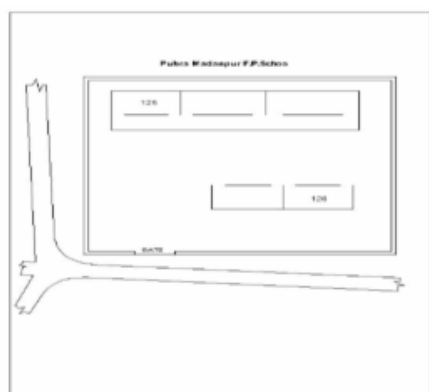

নির্বাচক নিবন্ধন আধিকারিকের স্বাক্ষর

Nazri Naksha

Google Map View

Polling Station Building Front View

Polling Station Front View

Cad View

Key MAP View

1 নাম : সাধনা কুস্তকার স্বামীর নাম: কাঙ্গাল কুস্তকার বাড়ির নং : n0010 বয়স : 72 লিঙ্গ : মহিলা ফটো উপলব্ধ	WB/38/263/753096	2 নাম : অভিজিত কুস্তকার পিতার নাম: কাঙ্গাল কুস্তকার বাড়ির নং : n0010 বয়স : 48 লিঙ্গ : পুরুষ ফটো উপলব্ধ	JNK1807122	3 নাম : সোমা কুস্তকার স্বামীর নাম: অভিজিত কুস্তকার বাড়ির নং : n0010 বয়স : 40 লিঙ্গ : মহিলা ফটো উপলব্ধ	ZQP2546489
4 নাম : তাপসী কুস্তকার স্বামীর নাম: কাঙ্গাল কুস্তকার বাড়ির নং : n0010 বয়স : 31 লিঙ্গ : মহিলা ফটো উপলব্ধ	ZQP1710573	5 নাম : বিশ্বজিত কুস্তকার পিতার নাম: কাঙ্গাল কুস্তকার বাড়ির নং : n0010 বয়স : 50 লিঙ্গ : পুরুষ ফটো উপলব্ধ	ZQP2558013	6 নাম : রেনুকা গোস্বামী পিতার নাম: অশ্বিনী গোস্বামী বাড়ির নং : n0066 বয়স : 69 লিঙ্গ : মহিলা ফটো উপলব্ধ	WB/38/263/753345
7 নাম : দীপ্তিময় গোস্বামী পিতার নাম: অশ্বিনী গোস্বামী বাড়ির নং : n0066 বয়স : 53 লিঙ্গ : পুরুষ ফটো উপলব্ধ	WB/38/263/753206	8 নাম : স্বরূপ গোস্বামী পিতার নাম: অশ্বিনী গোস্বামী বাড়ির নং : n0066 বয়স : 49 লিঙ্গ : পুরুষ ফটো উপলব্ধ	WB/38/263/753406	9 নাম : পূর্ণেন্দু চক্রবর্তী পিতার নাম: ষষ্ঠীপদ চক্রবর্তী বাড়ির নং : n0066 বয়স : 48 লিঙ্গ : পুরুষ ফটো উপলব্ধ	JNK2124345
10 নাম : সুলেখা গোস্বামী স্বামীর নাম: দীপ্তিময় গোস্বামী বাড়ির নং : n0066 বয়স : 44 লিঙ্গ : মহিলা ফটো উপলব্ধ	JNK4040101	11 নাম : মল্লিকা গোস্বামী স্বামীর নাম: স্বরূপ গোস্বামী বাড়ির নং : n0066 বয়স : 33 লিঙ্গ : মহিলা ফটো উপলব্ধ	ZQP1574888	12 নাম : আগমনী চক্রবর্তী(ঘোষ) স্বামীর নাম: পূর্ণেন্দু চক্রবর্তী বাড়ির নং : n0066 বয়স : 33 লিঙ্গ : মহিলা ফটো উপলব্ধ	ZQP1574870
13 নাম : অর্ক গোস্বামী পিতার নাম: দীপ্তিময় গোস্বামী বাড়ির নং : এন0066 বয়স : 22 লিঙ্গ : পুরুষ ফটো উপলব্ধ	ZQP2750933	14 নাম : গঙ্গা ঘোষাল স্বামীর নাম: প্রশান্ত ঘোষাল বাড়ির নং : n0065 বয়স : 66 লিঙ্গ : মহিলা ফটো উপলব্ধ	WB/38/263/753084	15 নাম : উজ্জ্বল ঘোষাল পিতার নাম: প্রশান্ত ঘোষাল বাড়ির নং : n0065 বয়স : 58 লিঙ্গ : পুরুষ ফটো উপলব্ধ	WB/38/263/753289
16 নাম : কাজল ঘোষাল পিতার নাম: প্রশান্ত ঘোষাল বাড়ির নং : n0065 বয়স : 56 লিঙ্গ : পুরুষ ফটো উপলব্ধ	WB/38/263/753199	17 নাম : ভাবতী ঘোষাল স্বামীর নাম: সুরত কুমার ঘোষাল বাড়ির নং : n0065 বয়স : 70 লিঙ্গ : মহিলা ফটো উপলব্ধ	ZQP2523504	18 নাম : সুরত কুমার ঘোষাল পিতার নাম: প্রবোধ কুমার ঘোষাল বাড়ির নং : n0065 বয়স : 74 লিঙ্গ : পুরুষ ফটো উপলব্ধ	WB/38/263/753200
19 নাম : দেবদাস চক্রবর্তী পিতার নাম: দুলাল চক্রবর্তী বাড়ির নং : n0069 বয়স : 59 লিঙ্গ : পুরুষ ফটো উপলব্ধ	WB/38/263/753107	20 নাম : সুধাময় চক্রবর্তী পিতার নাম: দুলাল চক্রবর্তী বাড়ির নং : n0069 বয়স : 57 লিঙ্গ : পুরুষ ফটো উপলব্ধ	WB/38/263/753480	21 নাম : শ্রাবনী চক্রবর্তী স্বামীর নাম: সুধাময় চক্রবর্তী বাড়ির নং : n0069 বয়স : 44 লিঙ্গ : মহিলা ফটো উপলব্ধ	JNK4040135
22 নাম : নারায়ন চক্রবর্তী পিতার নাম: দুলাল চক্রবর্তী বাড়ির নং : n0069 বয়স : 49 লিঙ্গ : পুরুষ ফটো উপলব্ধ	WB/38/263/753435	23 নাম : অন্তরা চক্রবর্তী পিতার নাম: কৌশিক চক্রবর্তী বাড়ির নং : এন0085 বয়স : 23 লিঙ্গ : মহিলা ফটো উপলব্ধ	ZQP2659407	24 নাম : বিভারানী চট্টরাজ স্বামীর নাম: অজিত চট্টরাজ বাড়ির নং : n0049 বয়স : 72 লিঙ্গ : মহিলা ফটো উপলব্ধ	WB/38/263/753082
25 নাম : মানস চট্টরাজ পিতার নাম: অজিত চট্টরাজ বাড়ির নং : n0049 বয়স : 47 লিঙ্গ : পুরুষ ফটো উপলব্ধ	JNK1806736	26 নাম : মৌসুমি চট্টরাজ স্বামীর নাম: মানস চট্টরাজ বাড়ির নং : n0049 বয়স : 42 লিঙ্গ : মহিলা ফটো উপলব্ধ	ZQP0419549	27 নাম : উজ্জ্বল চ্যাটার্জী পিতার নাম: গোবিন্দদাস চ্যাটার্জী বাড়ির নং : n0003 বয়স : 62 লিঙ্গ : পুরুষ ফটো উপলব্ধ	ZQP2750651
28 নাম : সন্ধ্যারানী চ্যাটার্জী স্বামীর নাম: গোবিন্দদাস চ্যাটার্জী বাড়ির নং : n0003 বয়স : 81 লিঙ্গ : মহিলা ফটো উপলব্ধ	WB/38/263/753134	29 নাম : সুধাময় চ্যাটার্জী পিতার নাম: গোবিন্দদাস চ্যাটার্জী বাড়ির নং : n0003 বয়স : 64 লিঙ্গ : পুরুষ ফটো উপলব্ধ	WB/38/263/753341	30 নাম : অঞ্জু চ্যাটার্জী স্বামীর নাম: সুধাময় চ্যাটার্জী বাড়ির নং : n0003 বয়স : 55 লিঙ্গ : মহিলা ফটো উপলব্ধ	JNK1806934