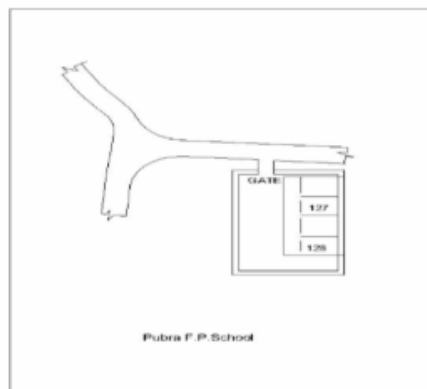

নির্বাচক নিবন্ধন আধিকারিকের স্বাক্ষর

Nazri Naksha

Google Map View

Polling Station Building Front View

Polling Station Front View

Cad View

Key MAP View

বিধানসভা নির্বাচনক্ষেত্রের নং, নাম : 278-রানীগঞ্জ
ভাগ নং, নাম : 1-ঘোষ ও নায়ক পাড়া