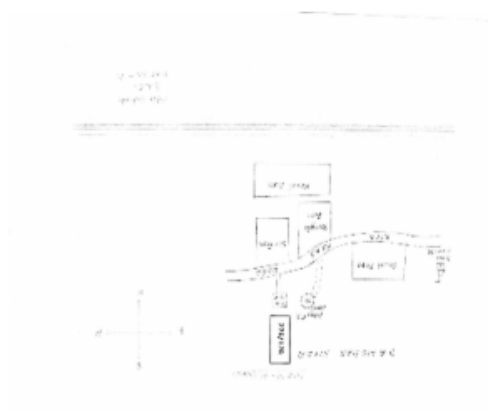

Nazri Naksha