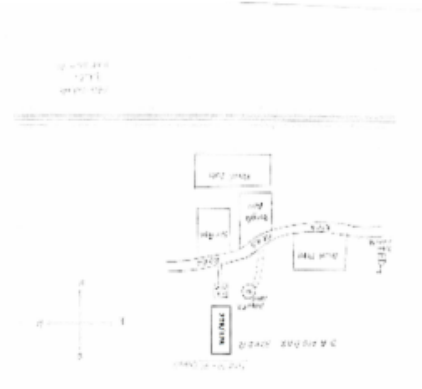

নির্বাচক নিবন্ধন আধিকারিকের স্বাক্ষর

Nazri Naksha

Google Map View

Polling Station Building Front View

Polling Station Front View

Cad View

Key MAP View

1 নাম : লতিকা ঘোষ স্বামীর নাম: কাঞ্চন সাধু বাড়ির নং : n0178 বয়স : 37 লিঙ্গ : মহিলা	JNK4657904 ফটো উপলব্ধ	2 নাম : কাকালি কবীরাজ পিতার নাম: পদ্মা লোচন কবীরাজ বাড়ির নং : n0126 বয়স : 24 লিঙ্গ : মহিলা	ZQP2547644 ফটো উপলব্ধ	3 নাম : দীপঙ্কর কারার মায়ের নাম: সবিতা কারার বাড়ির নং : এন0136 বয়স : 25 লিঙ্গ : পুরুষ	ZQP2427276 ফটো উপলব্ধ
4 নাম : মাধবদাস খাঁ পিতার নাম: রামকিঙ্কর খাঁ বাড়ির নং : n0008 বয়স : 73 লিঙ্গ : পুরুষ	JNK1807460 ফটো উপলব্ধ	5 নাম : নিত্যানন্দ খাঁ পিতার নাম: মাধব দাস খাঁ বাড়ির নং : n0008 বয়স : 37 লিঙ্গ : পুরুষ	JNK4657383 ফটো উপলব্ধ	6 নাম : নিমাই চন্দ্র খাঁ পিতার নাম: মাধবদাস খাঁ বাড়ির নং : Vill- Pubra বয়স : 35 লিঙ্গ : পুরুষ	ZQP1182179 ফটো উপলব্ধ
7 নাম : বীনা পানি খাঁ স্বামীর নাম: মাধবদাস খাঁ বাড়ির নং : n0008 বয়স : 61 লিঙ্গ : মহিলা	JNK2123693 ফটো উপলব্ধ	8 নাম : শুভা ঘাঁটি স্বামীর নাম: অজয় ঘাঁটি বাড়ির নং : n0007 বয়স : 43 লিঙ্গ : মহিলা	ZQP0427989 ফটো উপলব্ধ	9 নাম : আরতি ঘাঁটি স্বামীর নাম: বীরেন ঘাঁটি বাড়ির নং : n0044 বয়স : 57 লিঙ্গ : মহিলা	ZQP2478873 ফটো উপলব্ধ
10 নাম : শ্রেয়া ঘাঁটি পিতার নাম: অজয় ঘাঁটি বাড়ির নং : এন0007 বয়স : 21 লিঙ্গ : মহিলা	ZQP2851947 ফটো উপলব্ধ	11 নাম : লক্ষ্মী ঘোষ পিতার নাম: প্রনীত ঘোষ বাড়ির নং : এন0049 বয়স : 34 লিঙ্গ : মহিলা	MKF1172162 ফটো উপলব্ধ	12 নাম : পূর্ণিমা চন্দ স্বামীর নাম: ক্ষুদিরাম চন্দ বাড়ির নং : n0017 বয়স : 76 লিঙ্গ : মহিলা	WB/38/263/756291 ফটো উপলব্ধ
13 নাম : নিতাই চন্দ পিতার নাম: ক্ষুদিরাম চন্দ বাড়ির নং : n0017 বয়স : 56 লিঙ্গ : পুরুষ	WB/38/263/756273 ফটো উপলব্ধ	14 নাম : চিনু চন্দ স্বামীর নাম: নিতাই চন্দ বাড়ির নং : n0017 বয়স : 49 লিঙ্গ : মহিলা	JNK1807981 ফটো উপলব্ধ	15 নাম : পৌরাজ চন্দ পিতার নাম: ক্ষুদিরাম চন্দ বাড়ির নং : n0017 বয়স : 52 লিঙ্গ : পুরুষ	WB/38/263/756271 ফটো উপলব্ধ
16 নাম : সাক্ষীগোপাল চন্দ পিতার নাম: ক্ষুদিরাম চন্দ বাড়ির নং : n0017 বয়স : 49 লিঙ্গ : পুরুষ	WB/38/263/756573 ফটো উপলব্ধ	17 নাম : সাজ চন্দ পিতার নাম: ক্ষুদিরাম চন্দ বাড়ির নং : n0017 বয়স : 45 লিঙ্গ : পুরুষ	JNK1807676 ফটো উপলব্ধ	18 নাম : সোমা চন্দ স্বামীর নাম: সাজ চন্দ বাড়ির নং : n0017 বয়স : 37 লিঙ্গ : মহিলা	ZQP1300698 ফটো উপলব্ধ
19 নাম : মামনি চন্দ স্বামীর নাম: সাক্ষীগোপাল চন্দ বাড়ির নং : n0017 বয়স : 37 লিঙ্গ : মহিলা	ZQP1300722 ফটো উপলব্ধ	20 নাম : সুভোদীপ চন্দা পিতার নাম: পৌরাজ চন্দা বাড়ির নং : n0017 বয়স : 24 লিঙ্গ : পুরুষ	ZQP2547438 ফটো উপলব্ধ	21 নাম : বর্ষা দাস স্বামীর নাম: কৃষ্ণ দাস বাড়ির নং : n0021 বয়স : 24 লিঙ্গ : মহিলা	ZQP2547594 ফটো উপলব্ধ
22 নাম : পম্পা দাস স্বামীর নাম: ষষ্ঠীপদ দাস বাড়ির নং : n0042 বয়স : 38 লিঙ্গ : মহিলা	JNK4748174 ফটো উপলব্ধ	23 নাম : জয়ন্ত দাস পিতার নাম: পরেশনাথ দাস বাড়ির নং : নং082 বয়স : 25 লিঙ্গ : পুরুষ	ZQP2427326 ফটো উপলব্ধ	24 নাম : সায়ন দাস পিতার নাম: জগন্নাথ দাস বাড়ির নং : নং188 বয়স : 25 লিঙ্গ : পুরুষ	ZQP2427318 ফটো উপলব্ধ
25 নাম : কৃষ্ণ দাস পিতার নাম: শ্রীদাম দাস বাড়ির নং : নংN0021 বয়স : 25 লিঙ্গ : পুরুষ	ZQP2427441 ফটো উপলব্ধ	26 নাম : গেনুবালা দাস স্বামীর নাম: বিশ্বনাথ দাস বাড়ির নং : n0033 বয়স : 70 লিঙ্গ : মহিলা	WB/38/263/756550 ফটো উপলব্ধ	27 নাম : রিক দাস পিতার নাম: সঞ্জয় দাস বাড়ির নং : নং166 বয়স : 25 লিঙ্গ : পুরুষ	ZQP2427540 ফটো উপলব্ধ
28 নাম : সুকান্ত দাস পিতার নাম: সুধাময় দাস বাড়ির নং : n0021 বয়স : 28 লিঙ্গ : পুরুষ	ZQP1920792 ফটো উপলব্ধ	29 নাম : অয়ন দাস পিতার নাম: আদিত্য দাস বাড়ির নং : n0185 বয়স : 28 লিঙ্গ : পুরুষ	ZQP1920800 ফটো উপলব্ধ	30 নাম : সুমিত্রা সূত্রধর স্বামীর নাম: সুকুমার সূত্রধর বাড়ির নং : এন0033 বয়স : 54 লিঙ্গ : মহিলা	GDV2253706 ফটো উপলব্ধ