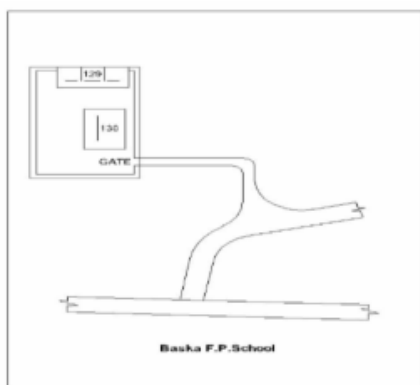

নির্বাচক নিবন্ধন আধিকারিকের স্বাক্ষর

Nazri Naksha

Google Map View

Polling Station Building Front View

Polling Station Front View

Cad View

Key MAP View

বিধানসভা নির্বাচনকেন্দ্রের নং, নাম : 278-রানীগঞ্জ
ভাগ নং, নাম : 1-হরহরি (বাসকা)