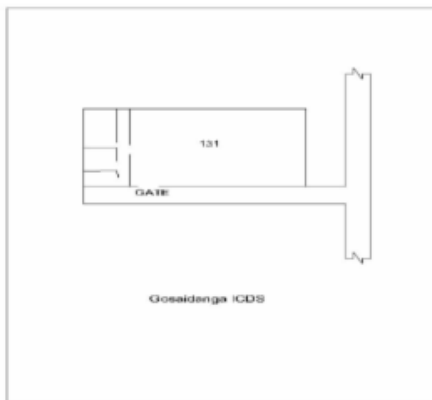

নির্বাচক নিবন্ধন আধিকারিকের স্বাক্ষর

Nazri Naksha

Google Map View

Polling Station Building Front View

Polling Station Front View

Cad View

Key MAP View

বিধানসভা নির্বাচনক্ষেত্রের নং, নাম : 278-রানীগঞ্জ
ভাগ নং, নাম : 1-১/৭ কোল বোর্ড কলোনী