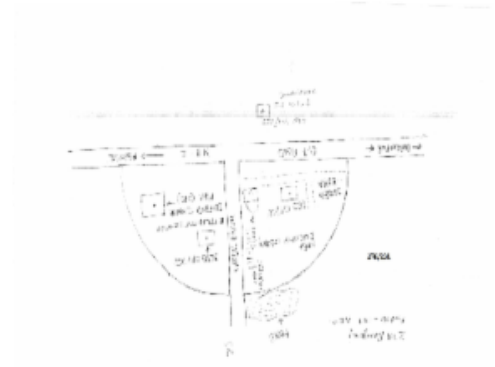

নির্বাচক নিবন্ধন আধিকারিকের স্বাক্ষর

Nazri Naksha

Google Map View

Polling Station Building Front View

Polling Station Front View

Cad View

Key MAP View

বিধানসভা নির্বাচনক্ষেত্রের নং, নাম : 278-রানীগঞ্জ
ভাগ নং, নাম : 1-১/৭ কোল বোর্ড কলোনী