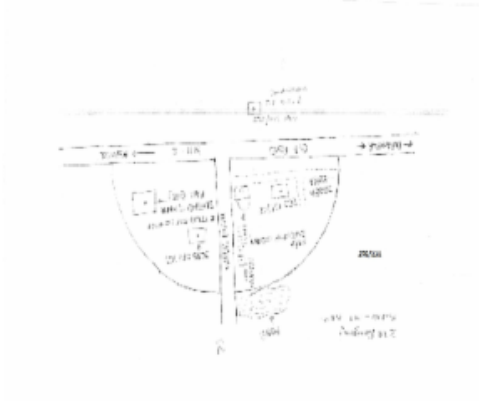

Nazri Naksha