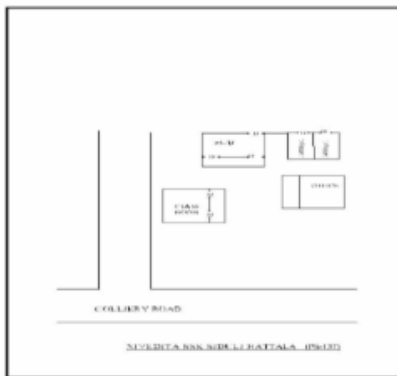

নির্বাচক নিবন্ধন আধিকারিকের স্বাক্ষর

Nazri Naksha

Google Map View

Polling Station Building Front View

Polling Station Front View

Cad View

Key MAP View

বিধানসভা নির্বাচনক্ষেত্রের নং, নাম : 278-রানীগঞ্জ
ভাগ নং, নাম : 1-গ্রুপ অফিস নিমখাওড়া,লালখাওড়া,মিয়াসেণ্টার