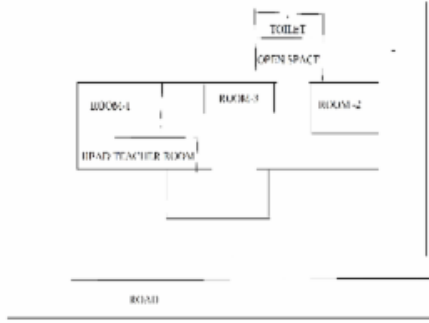

Nazri Naksha