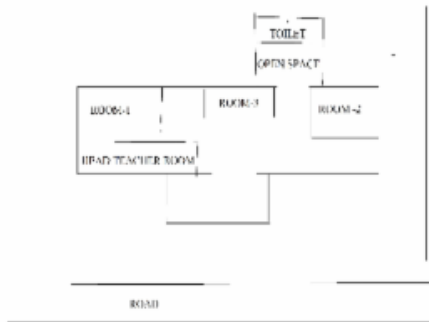

নির্বাচক নিবন্ধন আধিকারিকের স্বাক্ষর

Nazri Naksha

Google Map View

Polling Station Building Front View

Polling Station Front View

Cad View

Key MAP View

1 নাম : সরিতা কুমারী পিতার নাম: সুরেন্দ্র প্রসাদ সিং বাড়ির নং : n0013 বয়স : 40 লিঙ্গ : মহিলা	ZQP0465914 ফটো উপলব্ধ	2 নাম : বিশ্বনাথ সিং পিতার নাম: সুরেন্দ্র প্রসাদ সিং বাড়ির নং : n0013 বয়স : 37 লিঙ্গ : পুরুষ	ZQP0465930 ফটো উপলব্ধ	3 নাম : উদয় অধিকারী পিতার নাম: দয়াময় অধিকারী বাড়ির নং : n0034 বয়স : 60 লিঙ্গ : পুরুষ	WB/38/263/381195 ফটো উপলব্ধ
4 নাম : শ্যামলেন্দু অধিকারী পিতার নাম: দয়াময় অধিকারী বাড়ির নং : n0034 বয়স : 46 লিঙ্গ : পুরুষ	JNK1763838 ফটো উপলব্ধ	5 নাম : দেবাজন অধিকারী পিতার নাম: উদয় অধিকারী বাড়ির নং : n0034 বয়স : 27 লিঙ্গ : পুরুষ	ZQP2286615 ফটো উপলব্ধ	6 নাম : প্রদীপ আচার্য পিতার নাম: সুধাকর আচার্য বাড়ির নং : n0012 বয়স : 61 লিঙ্গ : পুরুষ	WB/38/263/381442 ফটো উপলব্ধ
7 নাম : কেয়া আচার্য স্বামীর নাম: প্রদীপ আচার্য বাড়ির নং : n0012 বয়স : 47 লিঙ্গ : মহিলা	JNK2116507 ফটো উপলব্ধ	8 নাম : অনুপ আচার্য পিতার নাম: সুধাকর আচার্য বাড়ির নং : n0015 বয়স : 58 লিঙ্গ : পুরুষ	ZQP2908010 ফটো উপলব্ধ	9 নাম : নন্দিতা আচার্য স্বামীর নাম: অনুপ আচার্য বাড়ির নং : n0063 বয়স : 49 লিঙ্গ : মহিলা	JNK4428132 ফটো উপলব্ধ
10 নাম : জ্যোতি কুমারী পিতার নাম: রণজিত শাহু বাড়ির নং : - বয়স : 43 লিঙ্গ : মহিলা	ZQP2430593 ফটো উপলব্ধ	11 নাম : রোশন কুমারী স্বামীর নাম: মিত্রন শাহু বাড়ির নং : n0026 বয়স : 49 লিঙ্গ : মহিলা	ZQP2547198 ফটো উপলব্ধ	12 নাম : সঞ্জু কুমারী স্বামীর নাম: পিন্টু তান্তি বাড়ির নং : এন0025 বয়স : 43 লিঙ্গ : মহিলা	ZQP2696029 ফটো উপলব্ধ
13 নাম : রজত কুমার কাহার পিতার নাম: রাজকুমার কাহার বাড়ির নং : সিদুলী কোলপাড়া বয়স : 22 লিঙ্গ : পুরুষ	ZQP2729341 ফটো উপলব্ধ	14 নাম : মধু দেবী কাহার স্বামীর নাম: রাজ কুমার কাহার বাড়ির নং : n0027 বয়স : 49 লিঙ্গ : মহিলা	JNK1763747 ফটো উপলব্ধ	15 নাম : নেহা কুমারী সাউ পিতার নাম: তারকেশ্বর সাউ বাড়ির নং : এন0027 বয়স : 26 লিঙ্গ : মহিলা	ZQP2708618 ফটো উপলব্ধ
16 নাম : রেশমা পাসওয়ান স্বামীর নাম: রাজবর পাসওয়ান বাড়ির নং : এন0027 বয়স : 30 লিঙ্গ : মহিলা	ZQP2711166 ফটো উপলব্ধ	17 নাম : চন্দন কুমার কাহার পিতার নাম: রাজকুমার কাহার বাড়ির নং : - বয়স : 25 লিঙ্গ : পুরুষ	ZQP2430577 ফটো উপলব্ধ	18 নাম : স্বপ্না কুমারী পিতার নাম: রাজ কুমার কাহার বাড়ির নং : n0027 বয়স : 29 লিঙ্গ : মহিলা	ZQP1827740 ফটো উপলব্ধ
19 নাম : লীলাদেবী কাঁহার স্বামীর নাম: সীতারাম কাঁহার বাড়ির নং : n0027 বয়স : 67 লিঙ্গ : মহিলা	WB/38/263/381462 ফটো উপলব্ধ	20 নাম : রাহুল কুমার কাহার পিতার নাম: রাজ কুমার কাহার বাড়ির নং : n0027 বয়স : 27 লিঙ্গ : পুরুষ	ZQP2286672 ফটো উপলব্ধ	21 নাম : অনিল কেউট পিতার নাম: রামলখন কেউট বাড়ির নং : না এচ না বয়স : 25 লিঙ্গ : পুরুষ	ZQP2430668 ফটো উপলব্ধ
22 নাম : সরিতা কেউট স্বামীর নাম: বালিকী কেউট বাড়ির নং : না এচ না বয়স : 25 লিঙ্গ : মহিলা	ZQP2430650 ফটো উপলব্ধ	23 নাম : কালীচরণ কোলে পিতার নাম: দহার কোলে বাড়ির নং : এন0014 বয়স : 30 লিঙ্গ : পুরুষ	ZQP2710887 ফটো উপলব্ধ	24 নাম : চিত্তা দেবী স্বামীর নাম: সরজু কেওয়াট বাড়ির নং : n0039 বয়স : 59 লিঙ্গ : মহিলা	ZQP2694503 ফটো উপলব্ধ
25 নাম : বিনা কুমারী কেওয়াট পিতার নাম: রামলখন কেওয়াট বাড়ির নং : এন0039 বয়স : 43 লিঙ্গ : মহিলা	ZQP2708220 ফটো উপলব্ধ	26 নাম : অঞ্জু কুমারী কেওয়াট পিতার নাম: রামলখন কেওয়াট বাড়ির নং : এন0114 বয়স : 24 লিঙ্গ : মহিলা	ZQP2710283 ফটো উপলব্ধ	27 নাম : অঞ্জু কুমারী কেওয়াট পিতার নাম: সরজু কেওয়াট বাড়ির নং : n0039 বয়স : 29 লিঙ্গ : মহিলা	ZQP1827823 ফটো উপলব্ধ
28 নাম : সরজু কেওয়াট পিতার নাম: ধনপত কেওয়াট বাড়ির নং : n0039 বয়স : 61 লিঙ্গ : পুরুষ	ZQP2617439 ফটো উপলব্ধ	29 নাম : মিথিলেশ কুমার কেওয়াট পিতার নাম: সরযু কেওয়াট বাড়ির নং : n0039 বয়স : 28 লিঙ্গ : পুরুষ	ZQP1925403 ফটো উপলব্ধ	30 নাম : রাম আবতার কৈরি পিতার নাম: রাজওজর কৈরি বাড়ির নং : n0067 বয়স : 30 লিঙ্গ : পুরুষ	ZQP1925387 ফটো উপলব্ধ